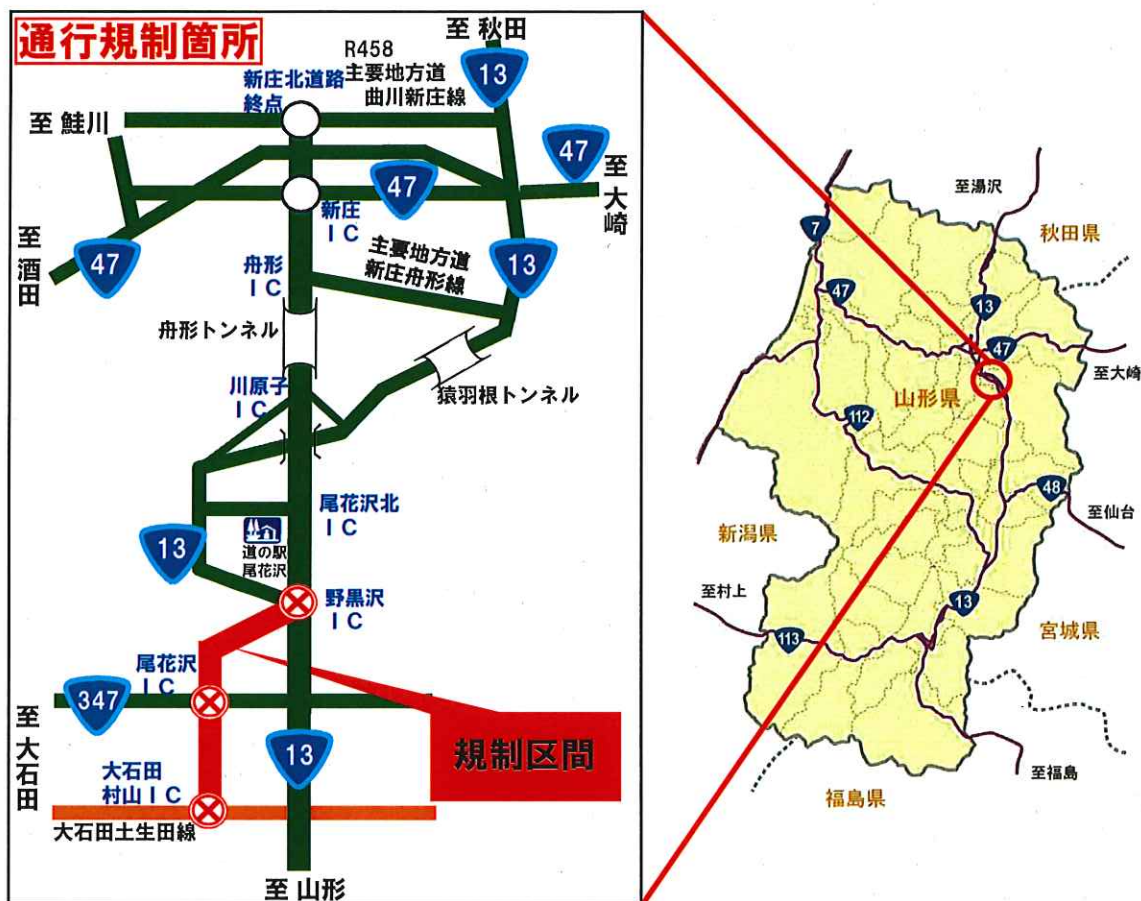

E13**東北中央自動車道（大石田村山IC⇔野黒沢IC）****道路工事による夜間通行止のお知らせ**

東北中央自動車道（大石田村山IC⇔野黒沢IC）において、橋梁上部工架設のため**夜間通行止**を行います。

ご理解とご協力をお願いします。

規制場所	大石田村山IC ⇔ 野黒沢IC
規制内容	夜間通行止
規制期間	平成31年 4月23日(火)～平成31年 4月26日(金)の4日間
規制時間	日毎 21時00分 から 翌朝6時00分 まで
迂回路	一般国道13号をご利用下さい