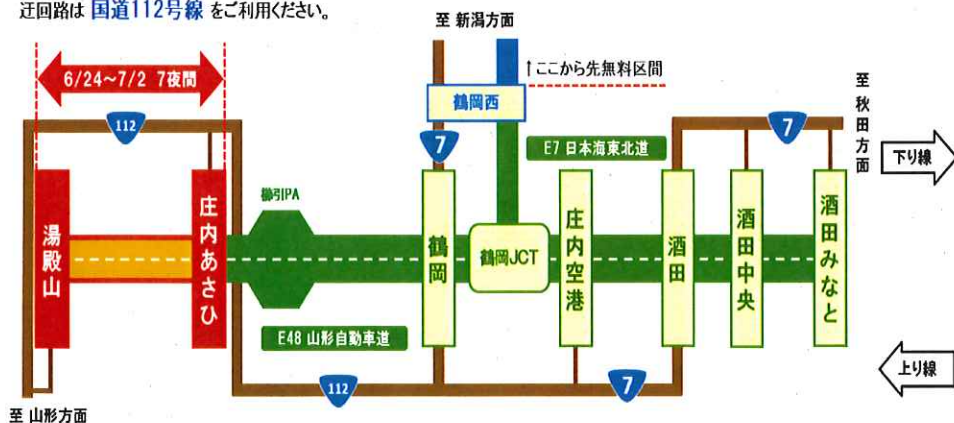

## 夜間通行止

湯殿山IC ◀上下線▶ 庄内あさひIC

6/24(月) ~ 7/2(火)

毎夜 20:00 から 翌朝 6:00 まで  
土、日、祝日は実施しません

予備日 7/3(水) ~ 7/5(金)

迂回路は 国道112号線 をご利用ください。

舗装補修工事等を実施します。

ご迷惑をおかけしますが  
ご理解とご協力をお願い  
いたします。

庄内あさひIC出口からの 迂回路  
詳細は 裏面をご覧ください。

工事内容や高速道路に関するお問い合わせは

24時間、365日、お客様の声をお聞かせします。  
NEXCO東日本お客様センター  
0570-024-024  
または03-5338-7524

高速道路に関する情報は「ドラぷら」で  
[www.driveplaza.com/](http://www.driveplaza.com/)

ドラぷら  検索