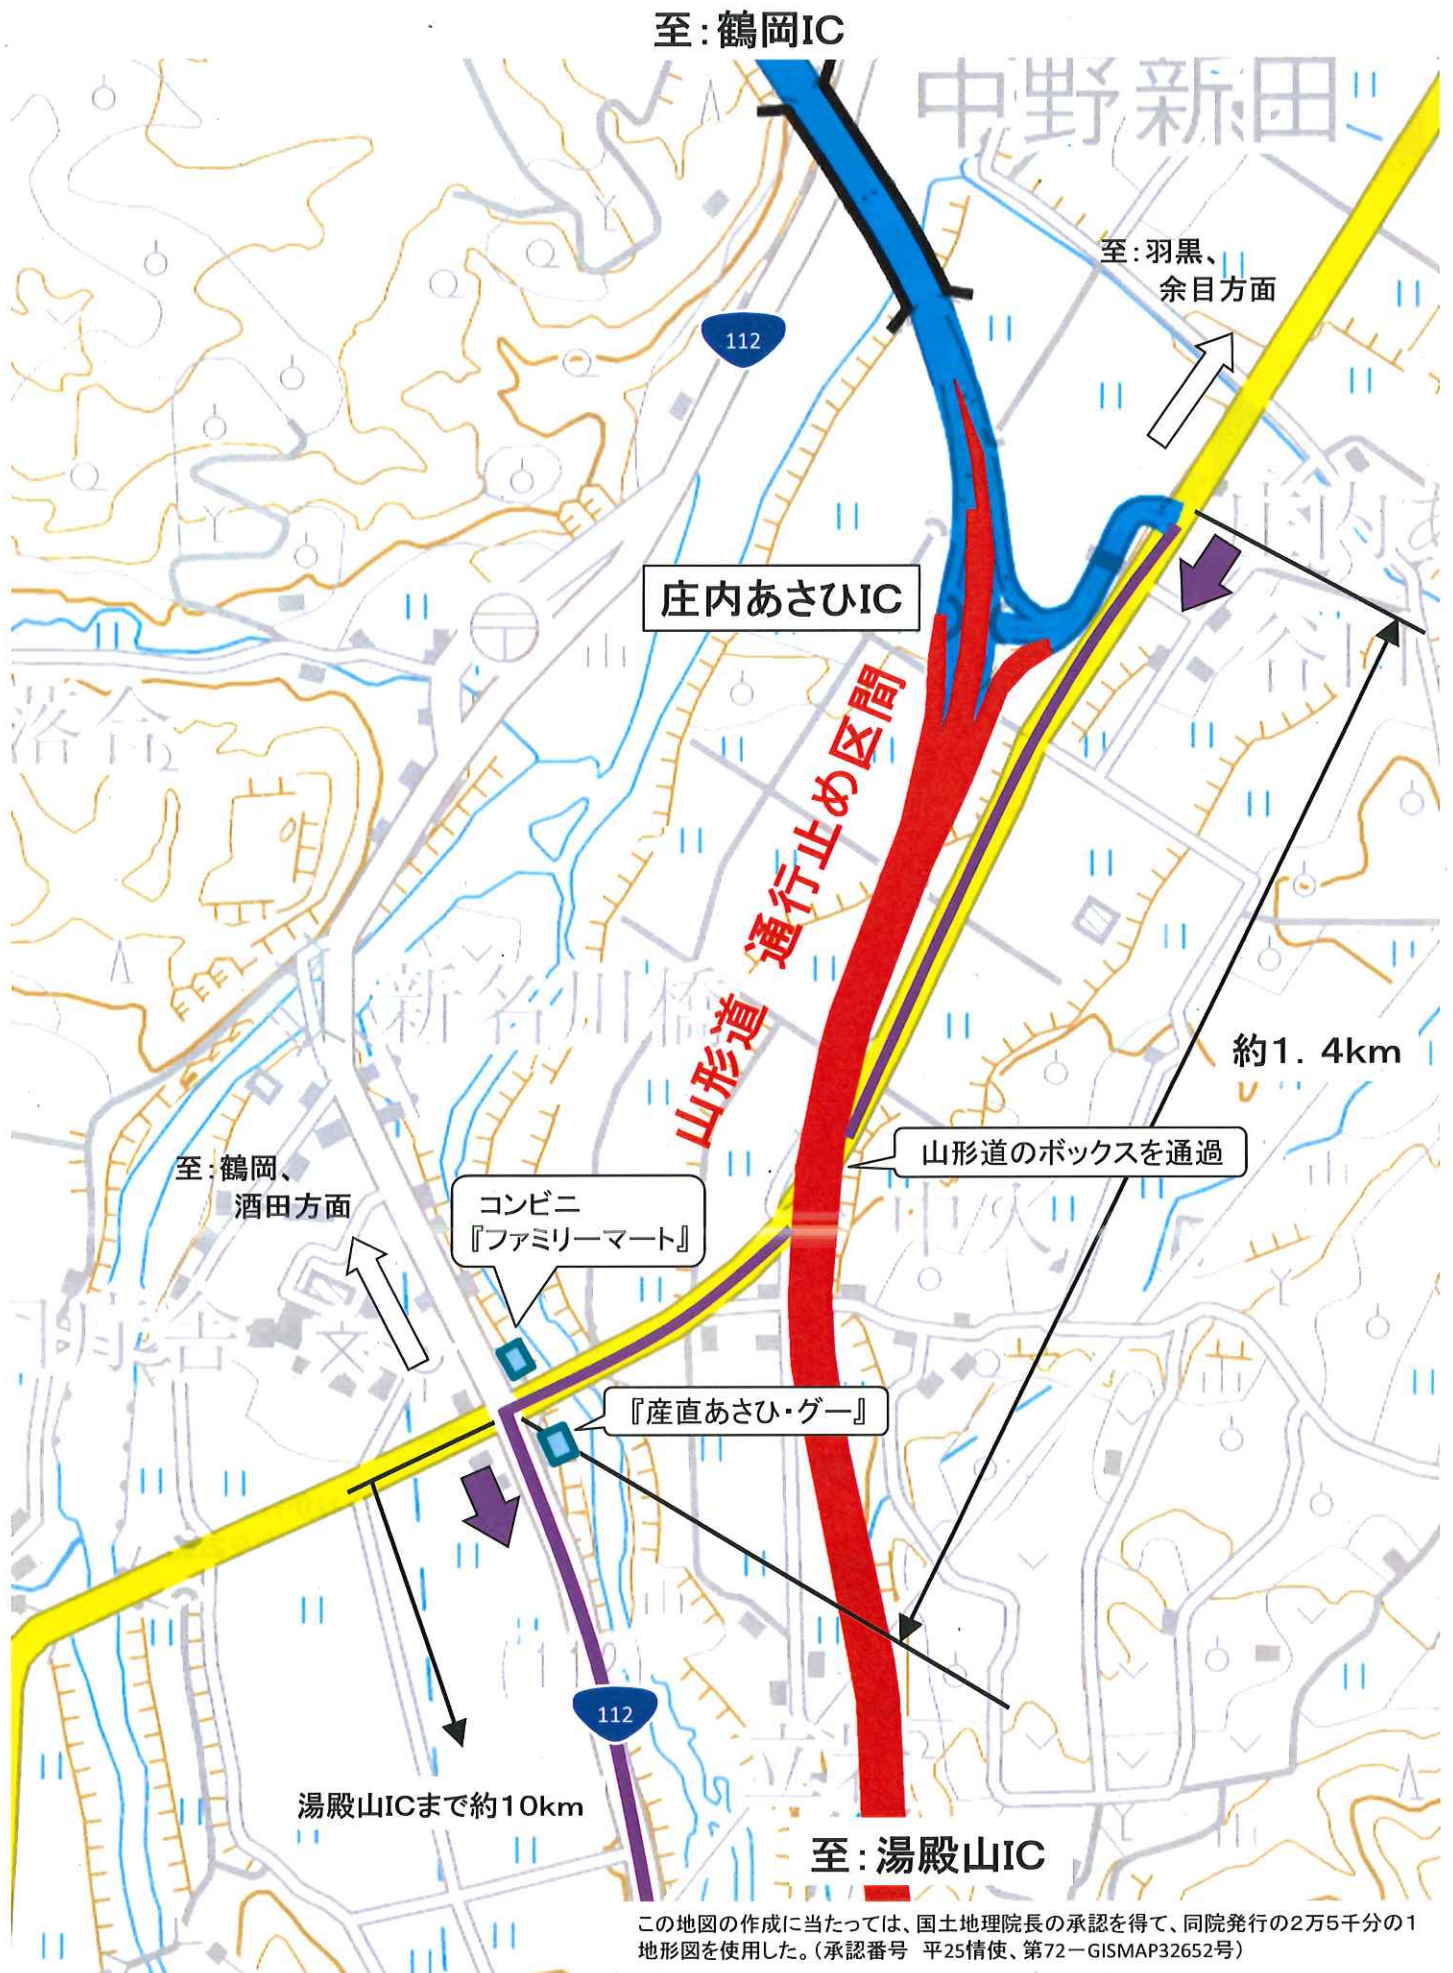

庄内あさひインターチェンジ出口から山形方面への迂回路

この地図の作成に当たっては、国土地理院長の承認を得て、同院発行の2万5千分の1地形図を使用した。(承認番号 平25情使、第72-GISMAP32652号)