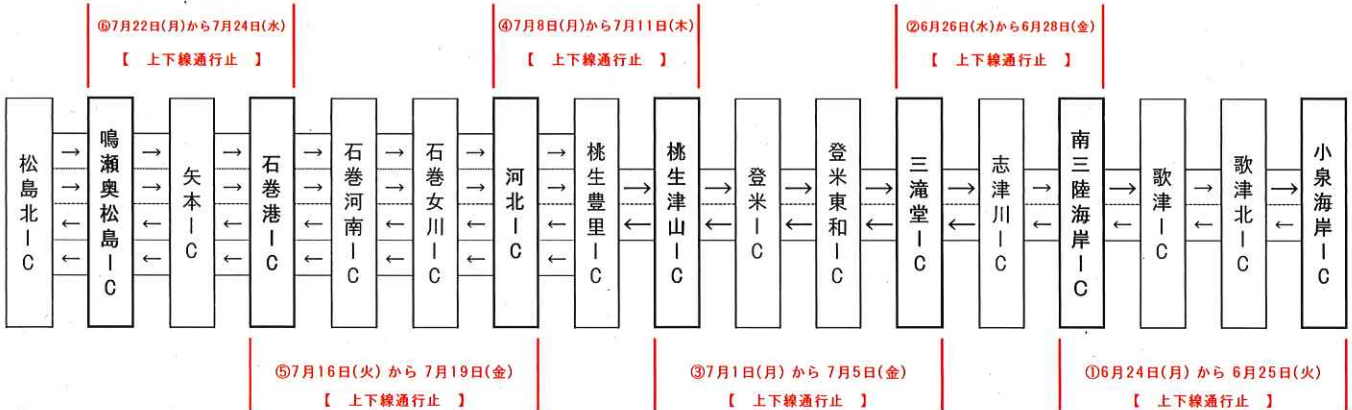

② 三滝堂IC から 南三陸海岸IC 間【上下線】
令和元年6月26日(水)から6月28日(金)
予備日…令和元年6月29日(土), 7月6日(土)

③ 桃生津山IC から 三滝堂IC 間【上下線】
令和元年7月1日(月)から7月5日(金)
予備日…令和元年7月6日(土), 7月12日(金)から7月13日(土)

④ 河北IC から 桃生津山IC 間【上下線】
令和元年7月8日(月)から7月11日(木)
予備日…令和元年7月12日(金)から7月13日(土)

⑤ 石巻港IC から 河北IC 間【上下線】
令和元年7月16日(火)から7月19日(金)
予備日…令和元年7月20日(土)

⑥ 鳴瀬奥松島IC から 石巻港IC 間【上下線】
令和元年7月22日(月)から7月24日(水)
予備日…令和元年7月25日(木)から7月27日(土)

◆ 6月 規制カレンダー

| 月 | 火 | 水 | 木 | 金 | 土 | 日 |
|----|----|----|----|----|----|----|
| | | | | | 1 | 2 |
| 3 | 4 | 5 | 6 | 7 | 8 | 9 |
| 10 | 11 | 12 | 13 | 14 | 15 | 16 |
| 17 | 18 | 19 | 20 | 21 | 22 | 23 |
| 24 | ↔ | ↔ | ↔ | ↔ | ↔ | ↔ |

※ただし緊急車両の通行は現地の交通誘導員の指示に従ってください。
※作業の進捗により、予定より早く通行止めを終了する場合がございます。

■ 三陸道・国道45号の通行止め情報は『仙台河川国道事務所』のHPの「道路通行規制情報」のバナーからご覧になれます。
URL: <http://www.thr.mlit.go.jp/sendai/douro/kisei/index.html>

■ 通行止め情報のQRコード