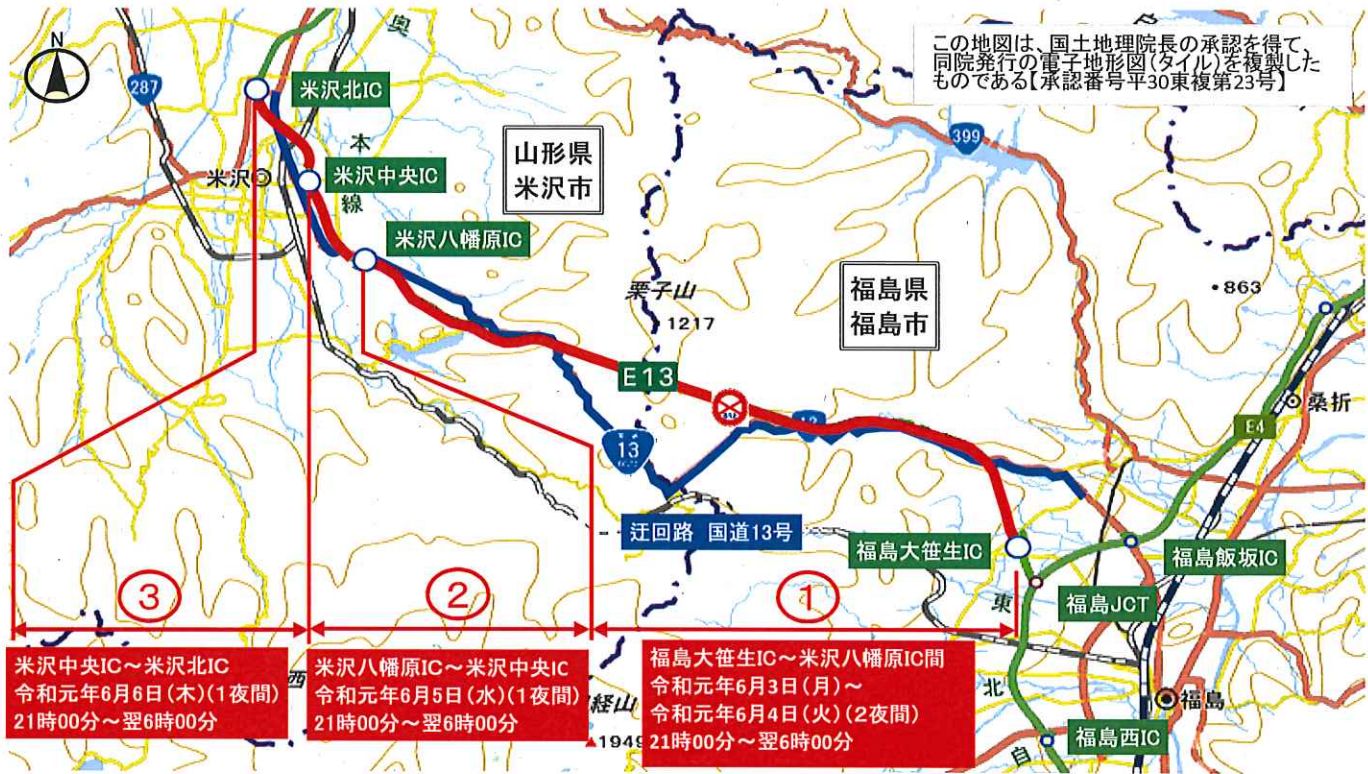

## E13 東北中央自動車道 夜間通行止めのお知らせ

E13東北中央自動車道において、トンネル設備点検等のため、**夜間通行止め**を行います。**迂回路**は国道13号をご利用ください。  
ご迷惑をおかけしますが、ご理解とご協力をお願いいたします。

規制期間	①令和元年6月3日(月)～6月4日(火) 2夜間 福島大笹生IC～米沢八幡原IC
規制場所	②令和元年6月5日(水) 1夜間 米沢八幡原IC～米沢中央IC ③令和元年6月6日(木) 1夜間 米沢中央IC～米沢北IC
規制内容 規制時間	夜間全面通行止め(上下線) 各日とも 21時00分～翌朝6時00分
迂回路	国道13号
その他	天候・作業工程などにより、規制日が変更になる場合もございますので、道路情報をご確認の上、通行願います。