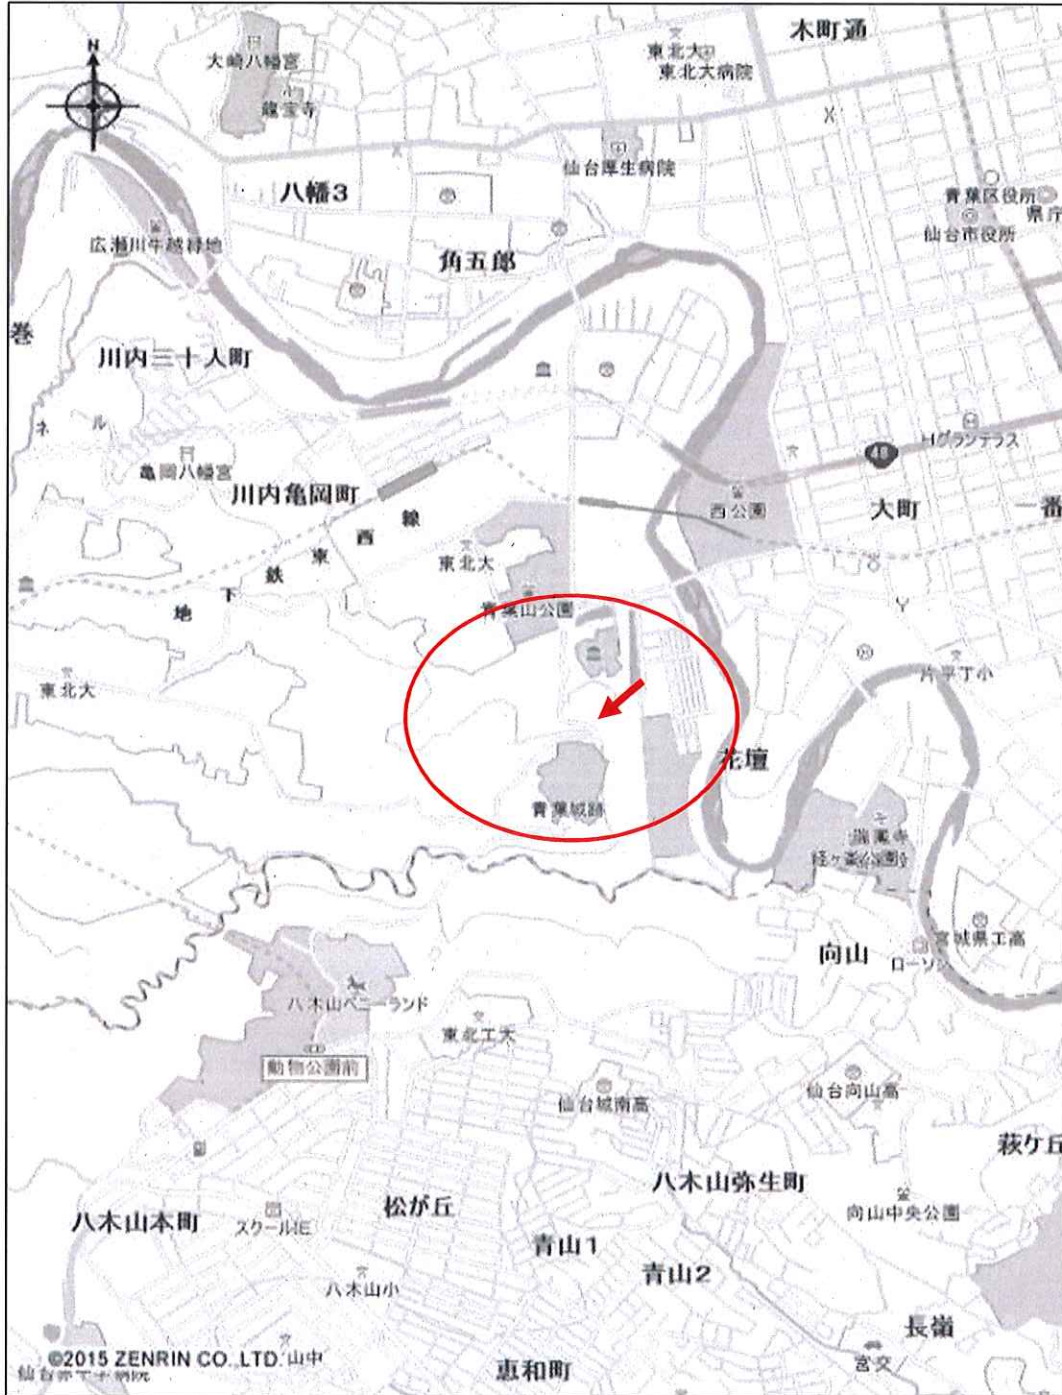

現場位置図

■青葉山公園危険木伐採業務委託