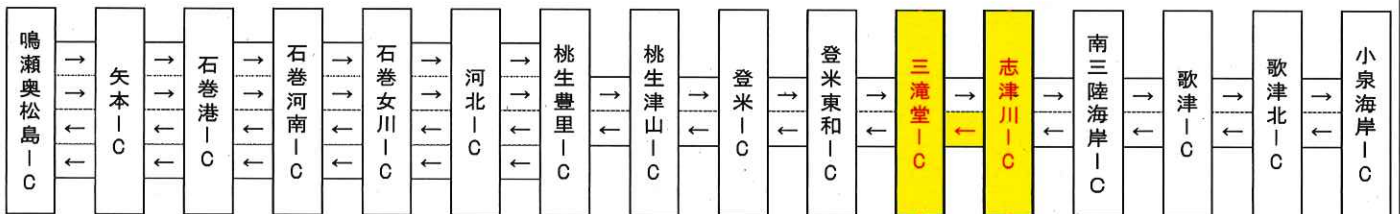

夜間通行止のお知らせ

令和元年東日本台風による道路復旧工事のため、三陸縦貫自動車道（三滝堂IC～志津川IC（上り線））において、夜間通行止めを実施しますので、ご協力をお願い致します。

◆夜間通行止め区間

三滝堂IC から 志津川IC 間【上り線】

◆実施日

令和3年1月26日(火) から 1月27日(水)  
予備日：令和3年1月28日(木)、29日(金)

◆1月 通行規制カレンダー

月	火	水	木	金	土	日
				1	2	3
4	5	6	7	8	9	10
11	12	13	14	15	16	17
18	19	20	21	22	23	24
25	26	27	28	29	30	31

↔ 予備日

◆実施時間帯

21時 から 翌朝6時 まで

※緊急車両の通行は可能です。通行の際は、現地の交通誘導員の指示に従ってください。

※作業の進捗により、予定より早く通行止めを終了する場合がございます。

■ 三陸道・国道45号の通行止め情報は『仙台河川国道事務所』のHPの「道路通行規制情報」のバナーからご覧になれます。  
URL: <http://www.thr.mlit.go.jp/sendai/douro/kisei/index.html>