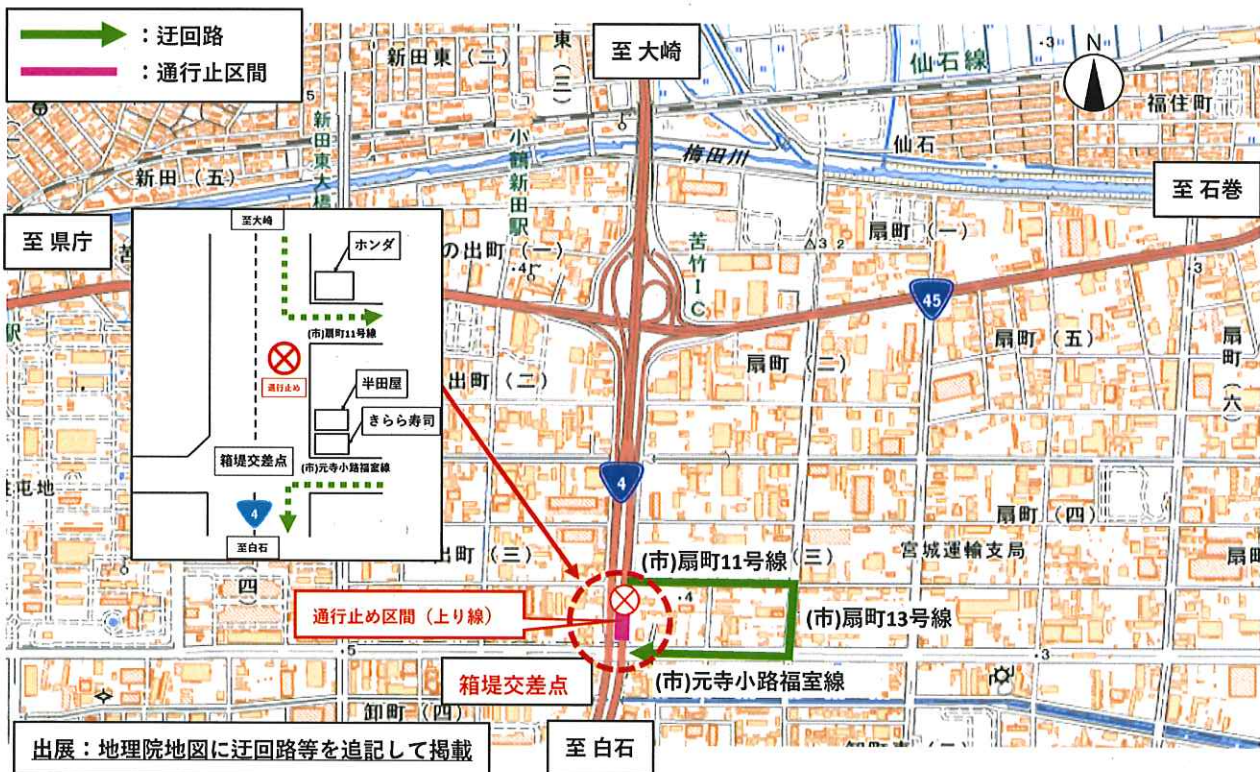

国道4号[仙台バイパス] 夜間通行止めのお知らせ

国道4号(仙台バイパス)について、門型標識撤去のため夜間通行止めを実施いたしますので、ご協力をお願いいたします。

規制日時 : 令和3年1月27日(水)
1時00分から2時30分まで
※予備日は1月26日、28日、29日、30日
のうち1日

規制内容 : **上り線通行止め** (迂回路下記参照)
場所 : 宮城県仙台市宮城野区扇町3丁目地内

- ★夜間通行止めを行っている間は、市道への迂回をお願いいたします。
- 国道4号の規制情報は『仙台河川国道事務所』のHPからもご覧になれます。