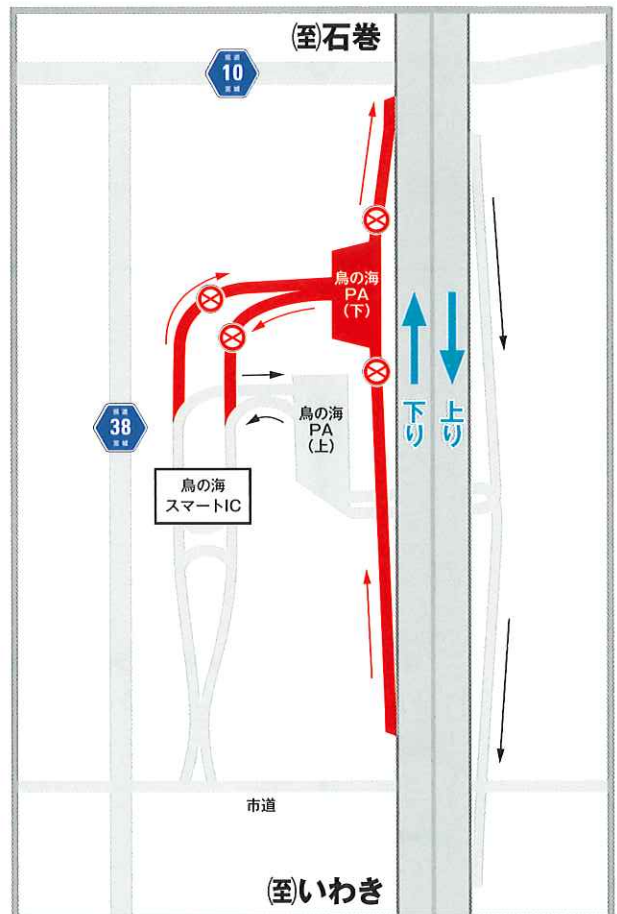

2021年5月

鳥の海PA/スマートIC (下り線)夜間閉鎖

毎夜 21時～翌6時

E6常磐自動車道 鳥の海PA/スマートIC(下り線)において舗装工事を実施します

鳥の海PA(下り線)はご利用いただけないので、早めの休憩をお願いいたします

E6 常磐自動車道 (鳥の海PA/スマートIC下り線)

夜間閉鎖

鳥の海PA/スマートIC
(下り線)

5月10日(月)～12日(水)

予備日:5月13日(木)、14日(金)、17日(月)

2021年5月						
日	月	火	水	木	金	土
5/9	10	11	12	13	14	15
		←→	←→	←→	←→	←→
		夜間閉鎖	夜間閉鎖	夜間閉鎖	予備日	予備日
16	17	18	19	20	21	22
		←→				
		予備日				

ご迷惑をお掛けいたしますが、ご理解・ご協力をお願いいたします。

24時間、365日、お客さまの声をお聞きしています。
NEXCO東日本お客さまセンター
0570-024-024
または 03-5308-2424

高速道路に関する情報は「ドラぷら」で
www.driveplaza.com/

あなたに、ベストウェイ。