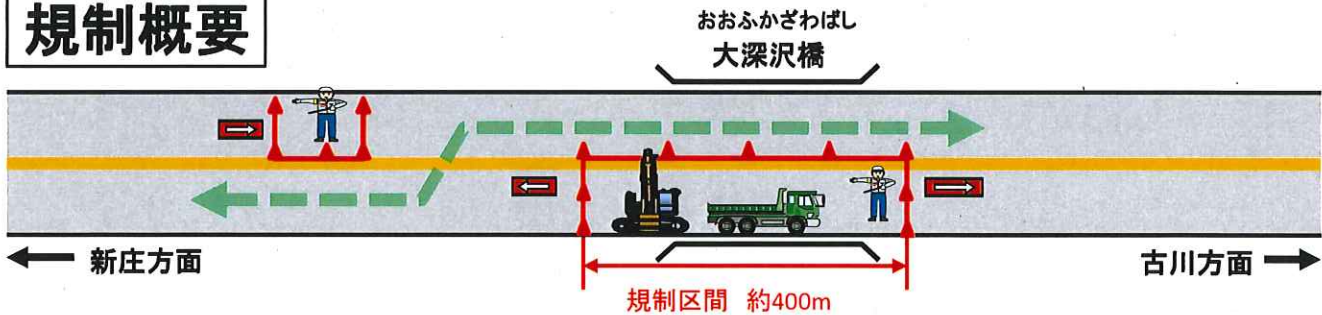

# 国道47号通行規制のお知らせ

国道47号 大崎市鳴子温泉字星沼地内 <sup>ほしぬま</sup> **大深沢橋** <sup>おおふかざわばし</sup> において補修工事を行うため、  
**終日片側交互通行規制**を行います。  
 ご不便をおかけしますが、ご協力をお願いいたします。

## 規制概要

規制場所	宮城県大崎市鳴子温泉字星沼 地内 <sup>ほしぬま</sup>
規制内容	終日片側交互通行規制 ※特殊車両の規制無し
規制期間	自: 令和3年8月16日(月) 8時30分から
	至: 令和3年10月8日(金) 17時00分まで
その他	通行の際は、交通誘導員又は仮設信号機の指示に従い通行されるようお願いいたします。