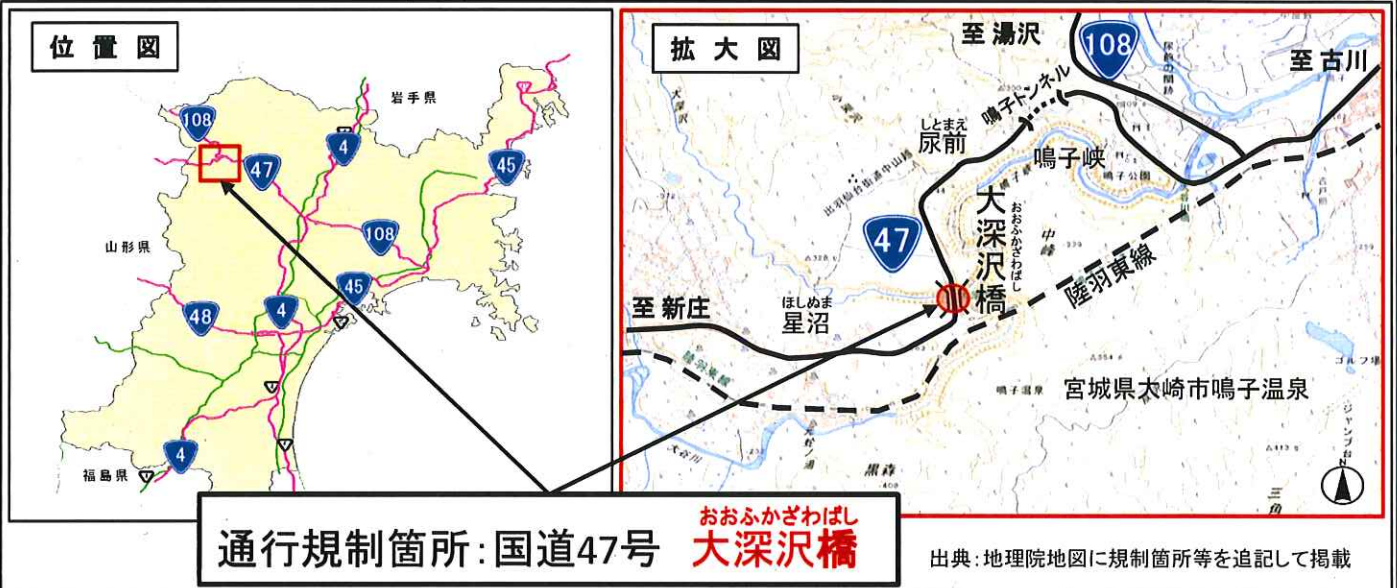

# 国道47号通行規制のお知らせ

国道47号 大崎市鳴子温泉字星沼地内 <sup>ほしぬま</sup> **大深沢橋** <sup>おおふかざわばし</sup> において補修工事を行うため、  
**終日片側交互通行規制**を行います。  
 ご不便をおかけしますが、ご協力をお願いいたします。

## 規制概要

規制場所	宮城県大崎市鳴子温泉字星沼 地内 <sup>ほしぬま</sup>
規制内容	終日片側交互通行規制 ※特殊車両の規制無し
規制期間	自: 令和3年8月16日(月) 8時30分から
	至: 令和3年10月8日(金) 17時00分まで
その他	通行の際は、交通誘導員又は仮設信号機の指示に従い通行されるようお願いいたします。