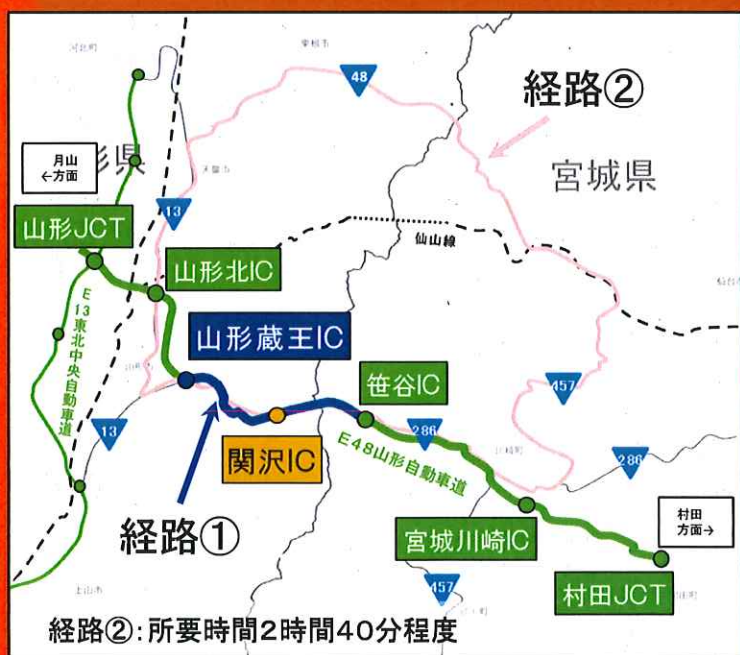

# IC入口 夜間閉鎖について

## E48 山形自動車道

10/11月~15金 (10/18月~22金) 予備日

### 関沢IC 入口閉鎖

閉鎖時間 各日 20:00 ~ 翌朝 6:00

迂回路 仙台方面へご利用の際は、山形蔵王ICよりご利用ください。

- 経路
- ①山形蔵王ICを利用(利用料金が発生します)
  - ②国道48号を利用する広域迂回

工事内容 傷んだ道路の舗装・橋を調査し、補修する工事です。

ご迷惑をおかけしますが、ご理解とご協力をお願いいたします。

24時間、365日、お客様の声をお聞きしています。  
NEXCO東日本お客様センター  
0570-024-024  
または 03-5308-2424

高速道路に関する情報は「**ドラぷら**」で  
[www.driveplaza.com/](http://www.driveplaza.com/)

ドラぷら 検索

あなたに、ベスト・ウェイ。