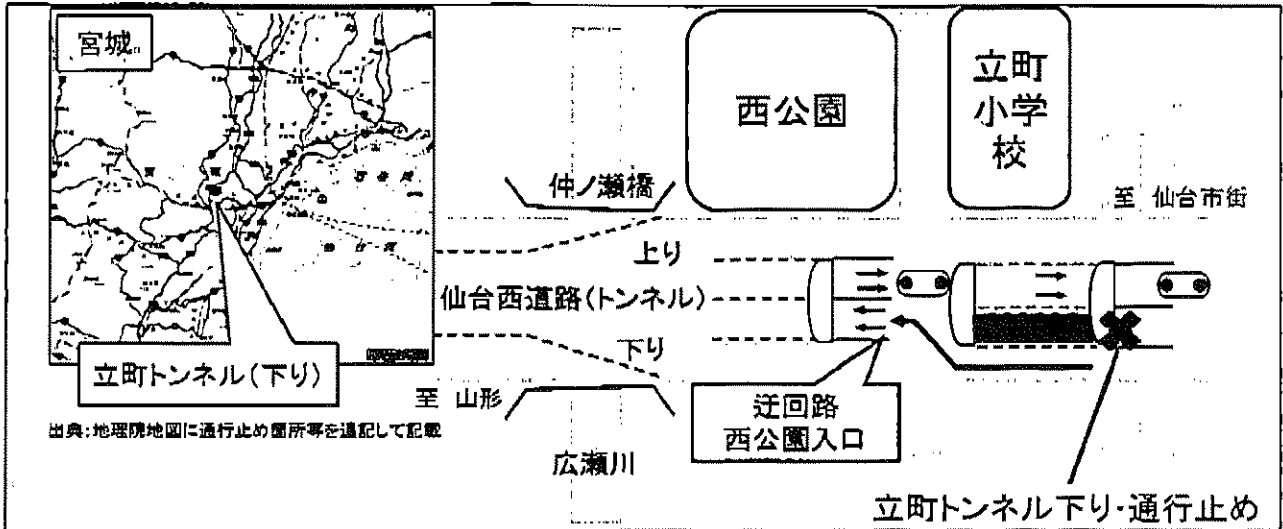

一般国道48号 仙台西道路
 (立町トンネル下り)
 夜間通行止めのお知らせ

一般国道48号 仙台西道路において移動通信設備定期点検および路面清掃作業のため、立町トンネル下りの夜間通行止めを行いますので、ご協力をお願いいたします。

1. 場 所 仙台市青葉区立町地内
(立町トンネル下り)
2. 規制内容 立町トンネル下り 夜間通行止め
3. 規制日時 令和3年10月4日(月)～令和3年10月5日(火)
予備日：令和3年10月5日(火)
22:00～翌朝6:00
4. 迂回路 夜間通行止め時は、西公園入口をご利用ください。