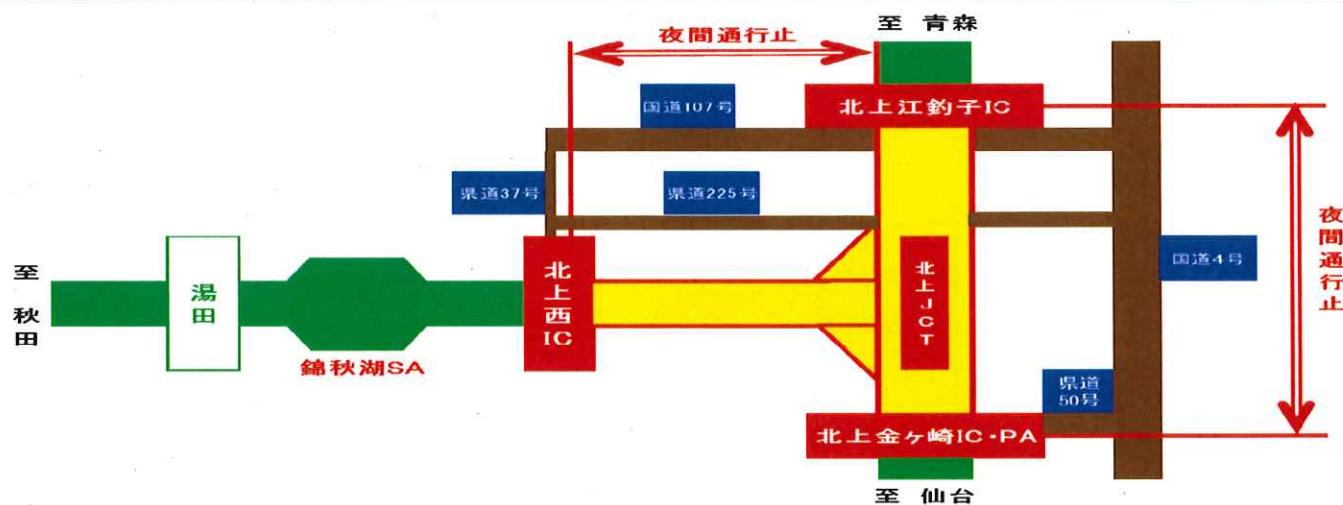

E4 東北自動車道

E46 秋田自動車道

夜間通行止

4車線区間上に跨る門型支柱の撤去を実施するため、下記のとおり通行止を実施いたします。高速道路を安全・快適に走行していただくため、工事へのご理解・ご協力をお願いいたします。

平日22:00～翌6:00

東北道 北上金ヶ崎IC～北上江釣子IC

秋田道 北上JCT～北上西IC

11月8日(月)

予備日:11月9日(火)～10日(水)

規制カレンダー 令和3年10月

日	月	火	水	木	金	土
	1	2	3	4	5	6
7	8	9	10	11	12	13
14	15	16	17	18	19	20
21	22	23	24	25	26	27
28	29	30				

凡例 通行止 北上金ヶ崎IC～北上江釣子IC北上JCT～北上西IC(上下線)夜間通行止の予定日
 予備日 北上金ヶ崎IC～北上江釣子IC北上JCT～北上西IC(上下線)夜間通行止の予備日