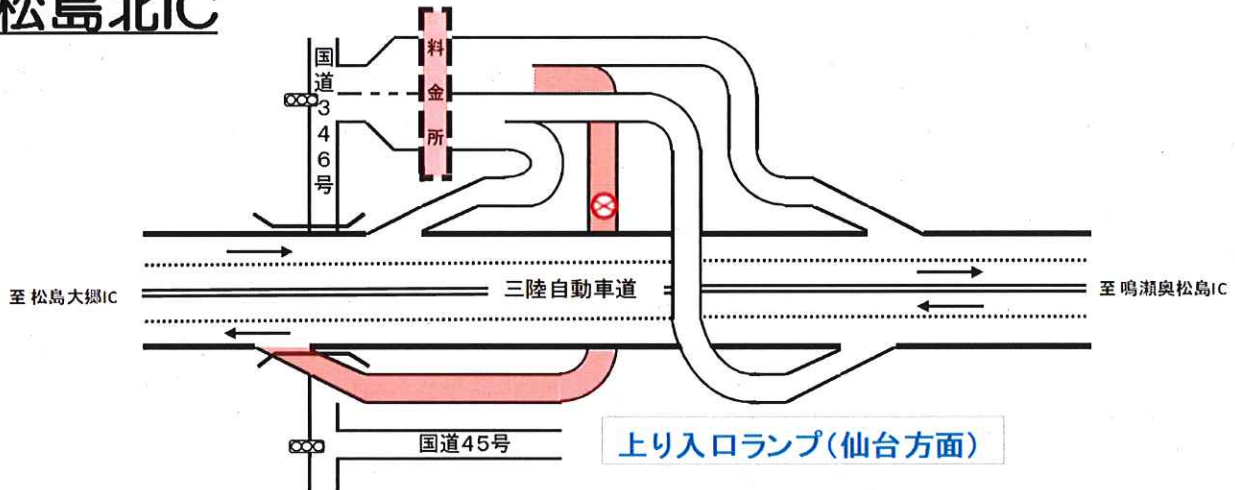

E45

三陸自動車道 松島北IC

夜間閉鎖

のお知らせ

閉鎖箇所・期間（予定）

松島北IC

上り入口閉鎖  
(仙台方面)

令和3年11月2日(火)から

令和3年11月5日(金)まで  
(11月6日(土)朝6時で終了予定)

毎日21時～翌朝6時〔荒天時を除く〕

※ 工事進捗によって、入口閉鎖の開始時期および完了時期が変更となる場合があります。

松島北IC

三陸自動車道において橋梁修繕工事のため、松島北ICの上り入口の夜間閉鎖を実施します。  
松島北ICから仙台方面へは通行できませんので、仙台方面へは国道45号等をご利用ください。  
ご迷惑をお掛けしますが、ご理解・ご協力をお願いいたします。

◆三陸自動車道を利用されるお客様へ

・松島北ICは上り入口閉鎖となりますので、前後の鳴瀬奥松島IC、松島大郷ICをご利用願います。

《お問い合わせ先》

宮城県道路公社

仙台松島道路管理事務所

本社 道路管理課(工事)

本社 総務課(ETC問い合わせ窓口)

[URL] <https://www.miyagi-dourokousha.or.jp/>