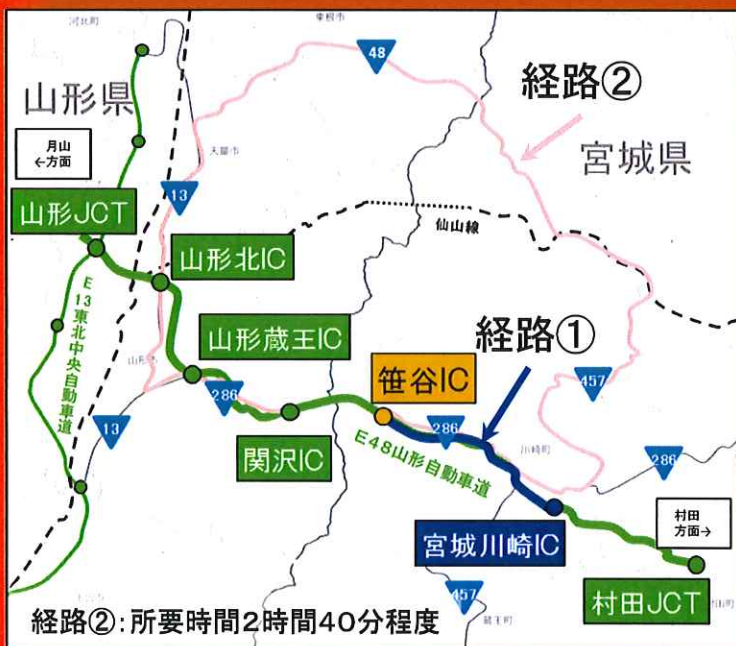

# IC入口 夜間閉鎖について

## E48 山形自動車道

11 笹谷IC 山形方面入口 閉鎖  
予備日  
8月 ~ 11月 (11/15月 ~ 18月)

閉鎖時間 各日 20:00 ~ 翌朝 6:00

迂回路 山形方面へご利用の際は、宮城川崎ICよりご利用ください。

- 経路
- ①宮城川崎ICを利用(利用料金が発生します)
  - ②国道48号を利用する広域迂回

工事内容 傷んだ道路の舗装・橋を調査し、補修する工事です。

ご迷惑をおかけしますが、ご理解とご協力をお願いいたします。

24時間、365日、お客様の声をお聞きしています。  
NEXCO東日本お客様センター  
0570-024-024  
または 03-5308-2424

高速道路に関する情報は「ドラぷら」で  
[www.driveplaza.com/](http://www.driveplaza.com/)

ドラぷら 検索

あなたに、ベスト・ウェイ。