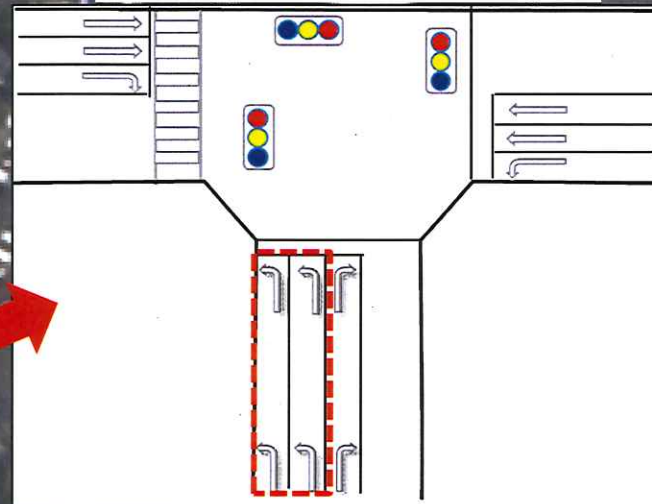

# 仙台港北IC 出口の車線変更のお知らせ

令和3年12月4日(土)[12月3日(金)夜間に工事实施した後]より、三陸自動車道 仙台港北IC出口部と一般道路(国道45号)交差箇所につきまして車線運用の変更を行います。

みなさまのご理解・ご協力をお願い申し上げます。

作業に伴い天候の影響を受ける場合があります、運用開始日は変更になる場合があります。

現況 [左折2・右折1]

変更 [左折1・右折2]

地理院地図(国土地理院) (<https://maps.gsi.go.jp/>) をもとに、東日本高速道路株が加工