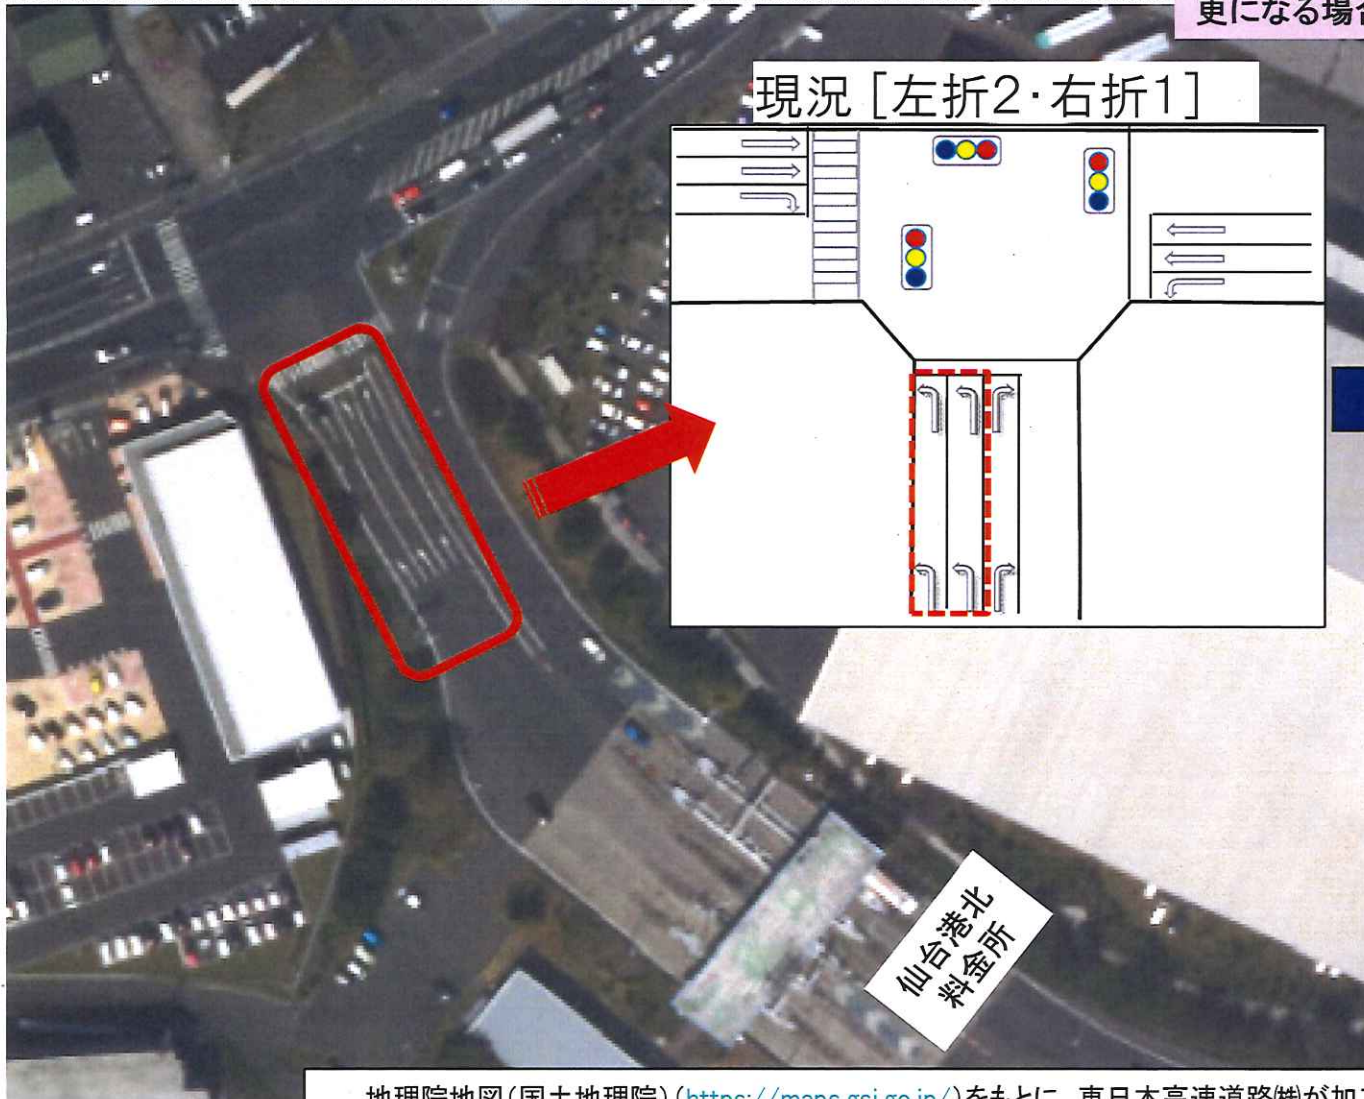

# 仙台港北IC 出口の車線変更のお知らせ

令和3年12月4日(土)[12月3日(金)夜間に工事实施した後]より、三陸自動車道 仙台港北IC出口部と一般道路(国道45号)交差箇所につきまして車線運用の変更を行います。

みなさまのご理解・ご協力をお願い申し上げます。

作業に伴い天候の影響を受ける場合があります、運用開始日は変更になる場合があります。

現況 [左折2・右折1]

変更 [左折1・右折2]

地理院地図(国土地理院) (<https://maps.gsi.go.jp/>) をもとに、東日本高速道路株が加工