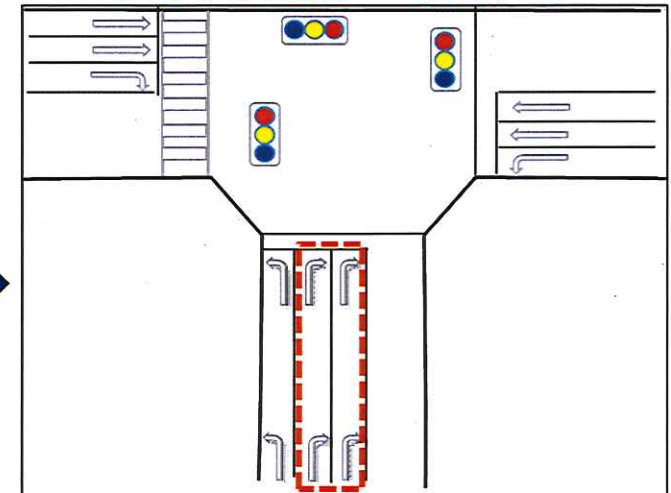

# 仙台港北IC 出口の車線変更のお知らせ

令和3年12月4日(土)[12月3日(金)夜間に工事实施した後]より、三陸自動車道 仙台港北IC出口部と一般道路(国道45号)交差箇所につきまして車線運用の変更を行います。

みなさまのご理解・ご協力をお願い申し上げます。

作業に伴い天候の影響を受ける場合があります、運用開始日は変更になる場合があります。

現況 [左折2・右折1]

変更 [左折1・右折2]

地理院地図(国土地理院) (<https://maps.gsi.go.jp/>) をもとに、東日本高速道路株が加工