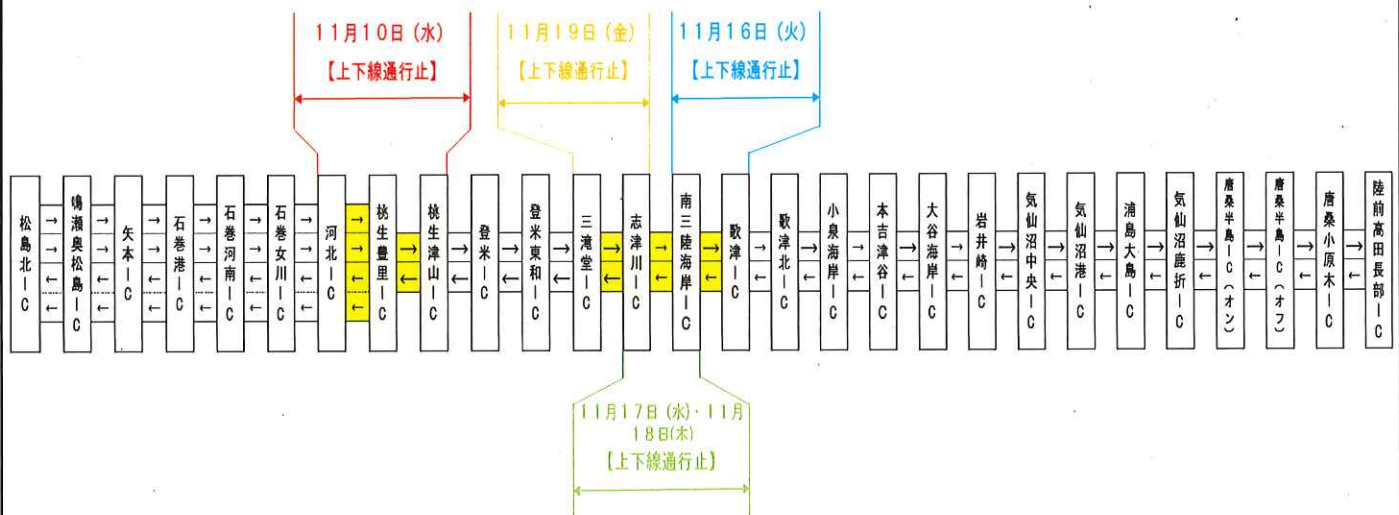

三陸沿岸道路において、舗装工事、トンネル点検及び道路附属施設復旧のため、下記の日程で夜間通行止実施しますので、ご協力をお願いいたします。

● 夜間通行止

※21時から翌朝6時まで通行止を実施

①河北ICから桃生津山IC【上下線】

令和3年11月10日(水)

②南三陸海岸ICから歌津IC【上下線】

令和3年11月16日(火)

予備日: 令和3年11月22日(月)

③志津川ICから南三陸海岸IC【上下線】

令和3年11月17日(水)から11月18日(木)

予備日: 令和3年11月22日(月)

④三滝堂ICから志津川IC【上下線】

令和3年11月19日(金)

予備日: 令和3年11月22日(月)

◆11月 規制カレンダー

月	火	水	木	金	土	日
1	2	3	4	5	6	7
8	9	10	11	12	13	14
15	16	17	18	19	20	21
22	23	24	25	26	27	28
29	30					

- ①河北IC - 桃生津山IC 上下線
- ②南三陸海岸IC - 歌津IC 上下線
- ③志津川IC - 南三陸海岸IC 上下線
- ④三滝堂IC - 志津川IC 上下線
- 予備日

◆実施時間帯

各日 21時 から 翌朝6時 まで (悪天候を除く)

※ただし緊急車両の通行は可能です。現地の交通誘導員の指示に従ってください。

※作業の進捗により、予定より早く通行止を終了する場合がございます。

【お問合せ先】

国土交通省 東北地方整備局 南三陸沿岸国道事務所 管理課
国土交通省 東北地方整備局 南三陸沿岸国道事務所 三陸道維持出張所
日本道路交通情報センター(仙台)
宮城県警察 高速道路交通警察隊

電話:0193-28-4731
電話:0225-96-7651
電話:050-3369-6604
電話:022-226-0582

道路緊急ダイヤル(無料) 道路の異状を見つけたら、『#9910』へご一報ください。