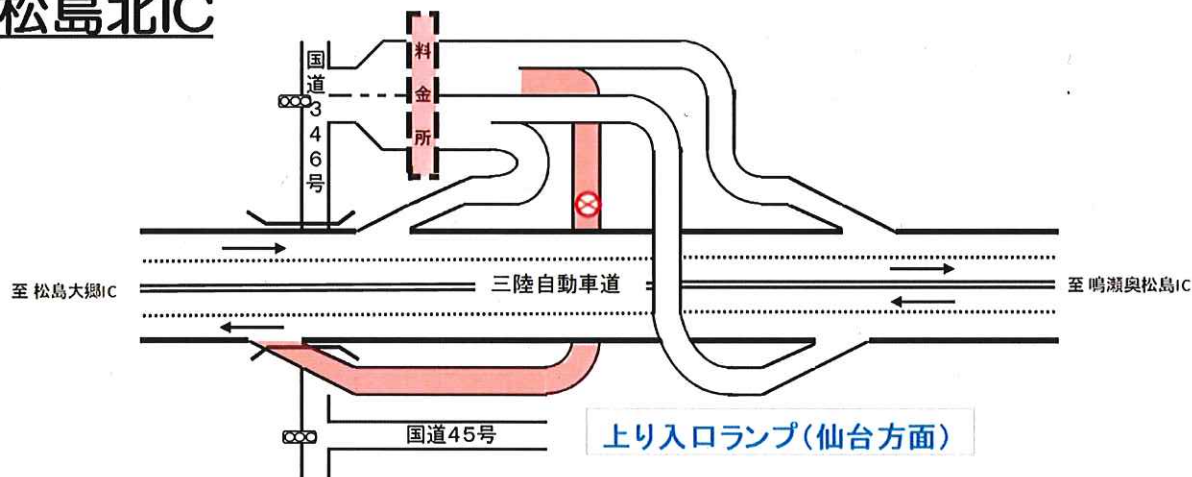

E45

三陸自動車道 松島北IC

夜間閉鎖

のお知らせ

閉鎖箇所・期間（予定）

松島北IC

上り入口閉鎖
(仙台方面)

令和3年12月23日(木)から

令和3年12月28日(火)まで
(12月29日(水)朝6時で終了予定)

毎日21時～翌朝6時〔日曜日の夜間・荒天時を除く〕

※ 工事進捗によって、入口閉鎖の開始時期および完了時期が変更となる場合があります。

松島北IC

三陸自動車道において橋梁修繕工事のため、松島北ICの上り入口の夜間閉鎖を実施します。
松島北ICから仙台方面へは通行できませんので、仙台方面へは国道45号等をご利用ください。
ご迷惑をお掛けしますが、ご理解・ご協力をお願いいたします。

◆三陸自動車道を利用されるお客様へ

・松島北ICは上り入口閉鎖となりますので、前後の鳴瀬奥松島IC、松島大郷ICをご利用願います。

《お問い合わせ先》

宮城県道路公社

仙台松島道路管理事務所

本社 道路管理課(工事)

本社 総務課(ETC問い合わせ窓口)

[URL] <https://www.miyagi-dourokousha.or.jp/>