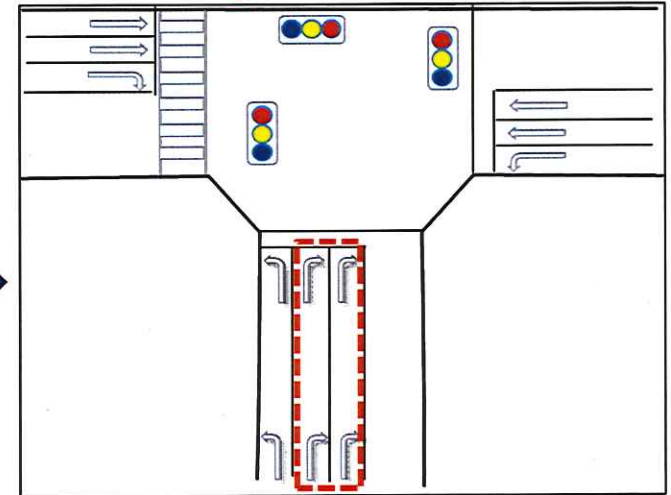

仙台港北IC 出口の車線変更のお知らせ

令和3年11月下旬頃より、三陸自動車道 仙台港北IC出口部と一般道路(国道45号)交差箇所につきまして車線運用の変更を行います。

みなさまのご理解・ご協力をお願い申し上げます。

工事実施後の運用になりますが、天候の影響を受ける場合があります、運用開始日は確定していません。

現況 [左折2・右折1]

変更 [左折1・右折2]

お問合せ先

東日本高速道路(株)東北支社
仙台東管理事務所
工務 餘目(あまるめ)