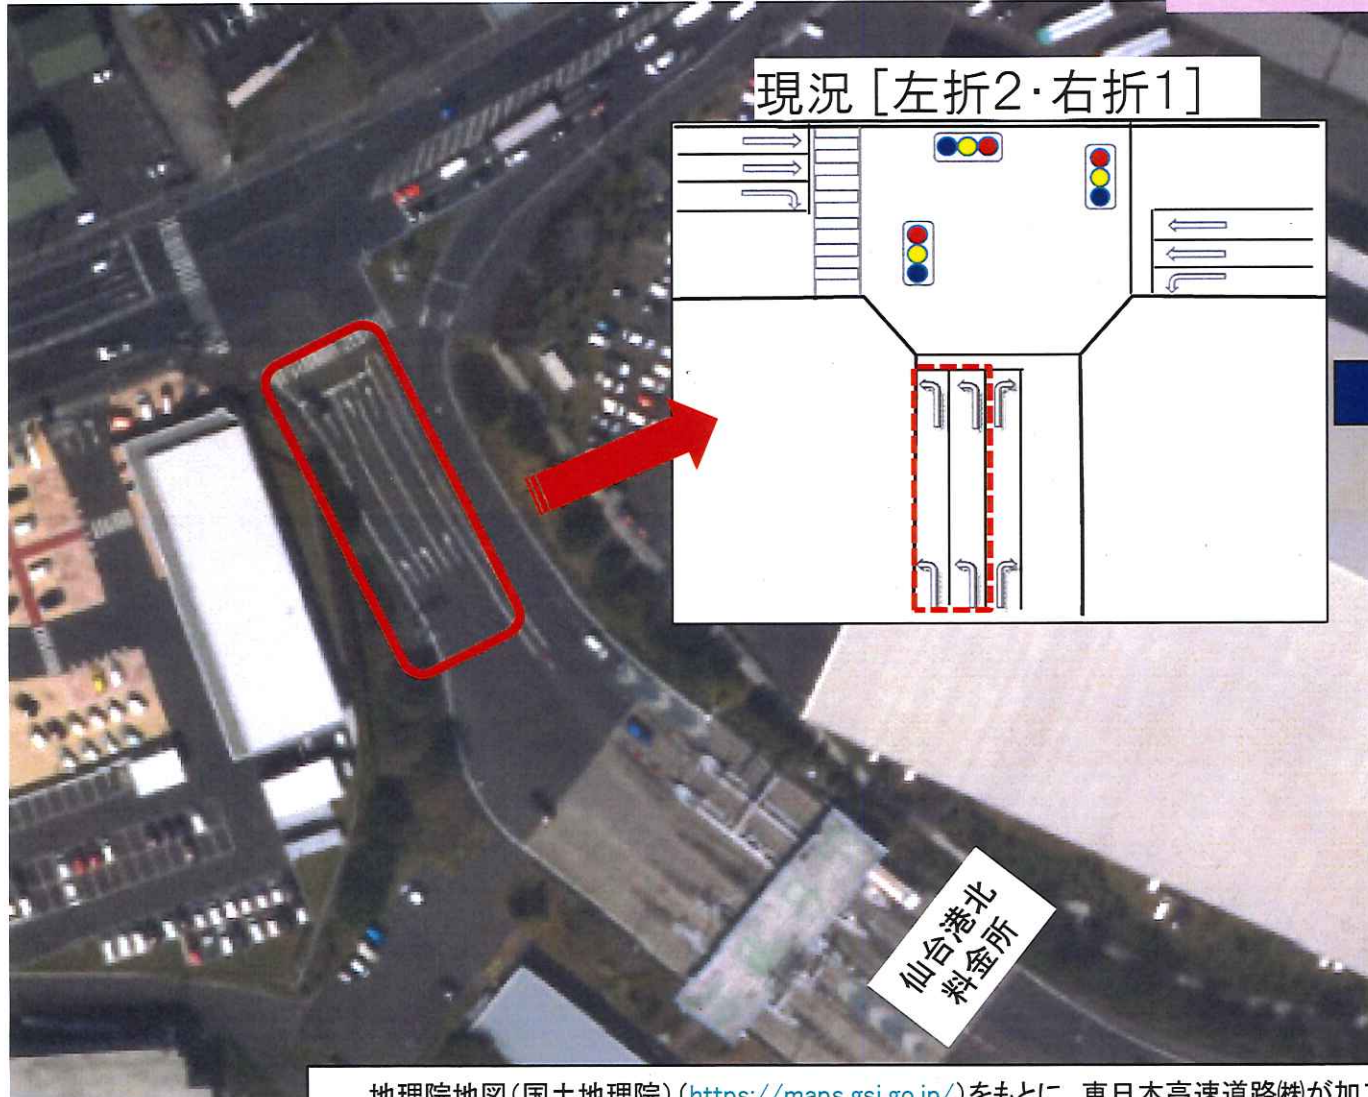

仙台港北IC 出口の車線変更のお知らせ

令和3年11月下旬頃より、三陸自動車道 仙台港北IC出口部と一般道路(国道45号)交差箇所につきまして車線運用の変更を行います。

みなさまのご理解・ご協力をお願い申し上げます。

工事実施後の運用になりますが、天候の影響を受ける場合があります、運用開始日は確定していません。

現況 [左折2・右折1]

変更 [左折1・右折2]

お問合せ先

東日本高速道路(株)東北支社
仙台東管理事務所
工務 餘目(あまるめ)

TEL: 022-390-0741
022-390-0746(直通)

地理院地図(国土地理院) (<https://maps.gsi.go.jp/>) をもとに、東日本高速道路(株)が加工