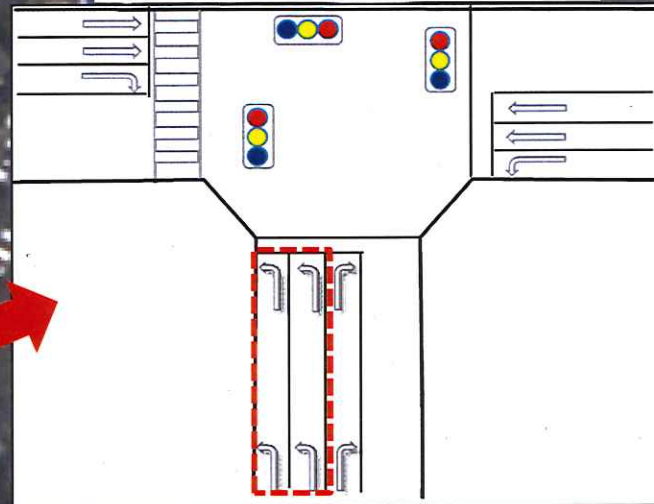

仙台港北IC 出口の車線変更のお知らせ

令和3年11月下旬頃より、三陸自動車道 仙台港北IC出口部と一般道路(国道45号)交差箇所につきまして車線運用の変更を行います。

みなさまのご理解・ご協力をお願い申し上げます。

工事実施後の運用になりますが、天候の影響を受ける場合があります、運用開始日は確定していません。

現況 [左折2・右折1]

変更 [左折1・右折2]

お問合せ先

東日本高速道路(株)東北支社
仙台東管理事務所
工務 餘目(あまるめ)