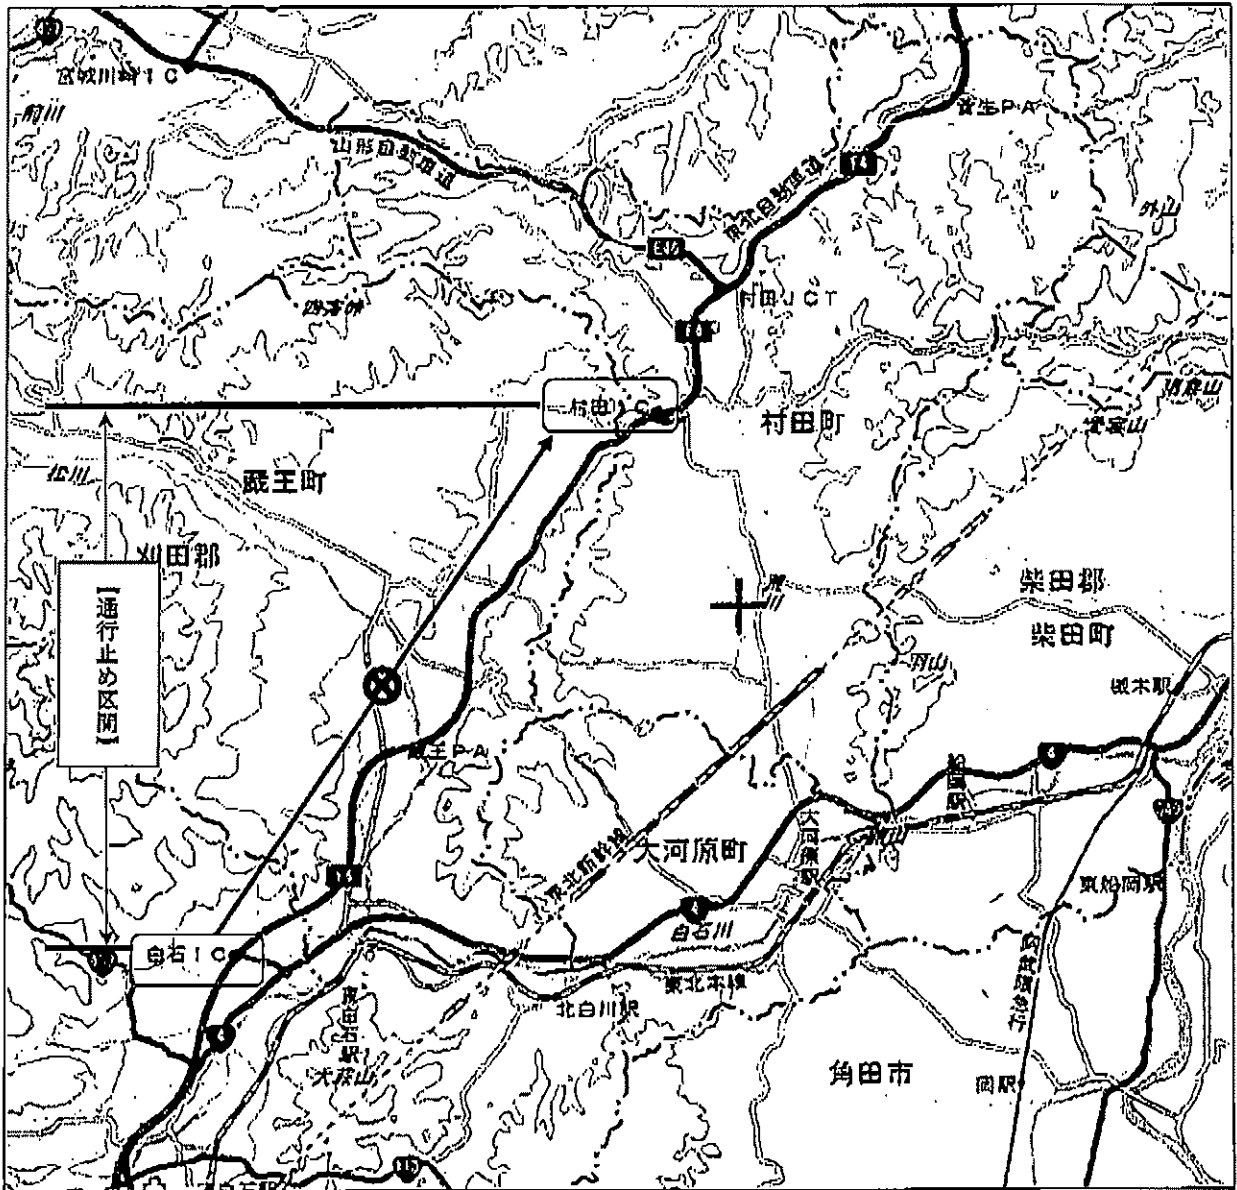

通行止め区間のご案内

地理院地図(国土地理院) (<https://maps.gsi.go.jp/>)をもとに、東日本高速道路株が加工