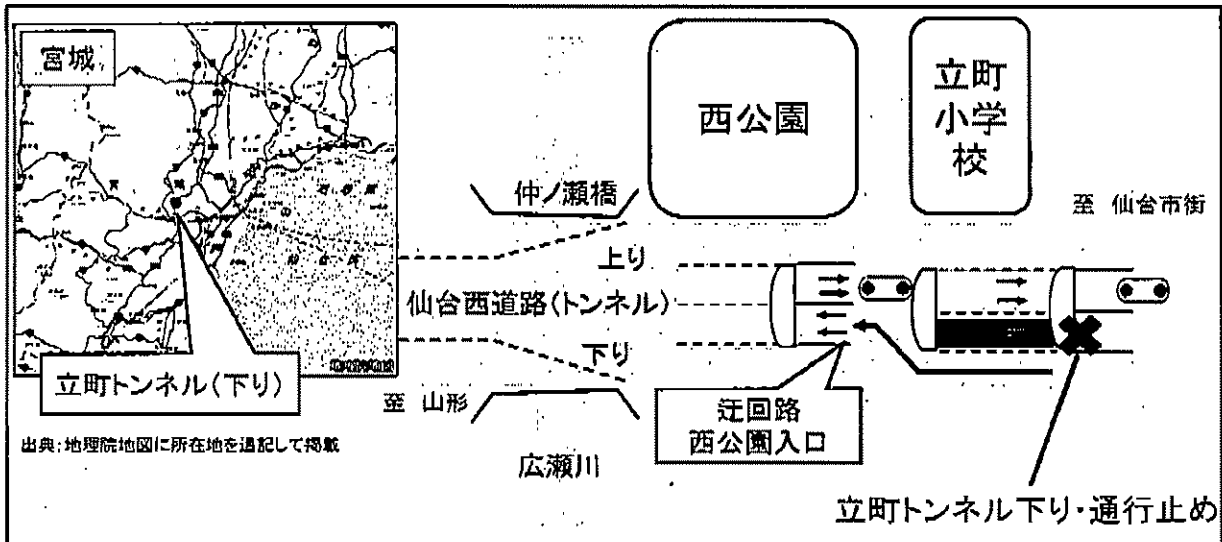

一般国道48号 仙台西道路 (立町トンネル下り) 夜間通行止めのお知らせ

一般国道48号 仙台西道路において点検作業のため、立町トンネル下りの夜間通行止めを行いますので、ご協力をお願いいたします。

1. 場 所 宮城県仙台市青葉区立町地内
(立町トンネル下り)
2. 規制内容 立町トンネル下り 夜間通行止め
3. 規制日時 令和4年1月12日(水)
(予備日:令和3年1月13日(木))
22:00~翌朝6:00
4. 迂回路 夜間通行止め時は、西公園入口をご利用下さい。