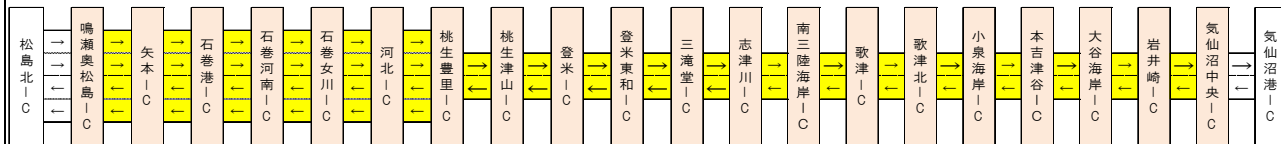

夜間通行止のお知らせ

E45三陸沿岸道路

【なるせおくまつしま鳴瀬奥松島ICけせんぬまちゅうおう～気仙沼中央IC】

三陸沿岸道路において、舗装修繕工事、区画線工事及び交通事故により損傷した付属施設復旧等のため、下記の日程で夜間通行止を実施しますので、ご協力をお願いいたします。

● 夜間通行止 各日 21時 から 翌6時 まで（悪天候を除く）

【1工区】歌津IC から 本吉津谷IC まで

令和4年5月9日(月) から 5月13日(金)

予備日:令和4年5月16日(月)

【2工区】小泉海岸IC から 大谷海岸IC まで

令和4年5月17日(火) から 5月19日(木)

予備日:令和4年5月20日(金)

【3工区】大谷海岸IC から 気仙沼中央IC まで

令和4年5月23日(月) から 5月26日(木)

予備日:令和4年5月27日(金)

【4工区】鳴瀬奥松島IC から 石巻港IC まで

令和4年5月30日(月) から 6月2日(木)

予備日:令和4年6月3日(金)

【5工区】石巻港IC から 河北IC まで

令和4年6月6日(月) から 6月7日(火)

予備日:令和4年6月8日(水)

【6工区】河北IC から 桃生津山IC まで

令和4年6月9日(木) から 6月15日(水)

予備日:令和4年6月16日(木)

【7工区】桃生津山IC から 三滝堂IC まで

令和4年6月17日(金) から 6月23日(木)

予備日:令和4年6月24日(金)

【8工区】三滝堂IC から 歌津IC まで

令和4年6月27日(月) から 6月30日(木)

予備日:令和4年7月1日(金)

【9工区】桃生津山IC 出入口閉鎖

令和4年7月4日(月) から 7月5日(火)

予備日:令和4年7月6日(水)

◆ 5月 規制カレンダー

月	火	水	木	金	土	日
						1
2	3	4	5	6	7	8
9	↔	↔	↔	↔	↔	15
16	↔	↔	↔	↔	↔	22
23	↔	↔	↔	↔	↔	29
30	↔	↔				

◆ 6月 規制カレンダー

月	火	水	木	金	土	日
		1	↔	↔	↔	5
6	↔	↔	↔	↔	↔	12
13	↔	↔	↔	↔	↔	19
20	↔	↔	↔	↔	↔	26
27	↔	↔	↔	↔		

◆ 7月 規制カレンダー

月	火	水	木	金	土	日
				1	↔	3
4	↔	↔	↔		9	10
11	12	13	14	15	16	17
18	19	20	21	22	23	24
25	26	27	28	29	30	31

※ ただし緊急車両の通行は可能です。現地の交通誘導員の指示に従ってください。

※ 作業の進捗により、予定より早く通行止を終了する場合がございます。

【お問合せ先】

国土交通省 東北地方整備局 南三陸沿岸国道事務所 管理課

電話:0193-28-4731

国土交通省 東北地方整備局 南三陸沿岸国道事務所 三陸道維持出張所

電話:0225-96-7651

日本道路交通情報センター(仙台)

電話:050-3369-6604

宮城県警察高速道路交通警察隊

電話:022-226-0582

道路緊急ダイヤル(無料) 道路の異状を見つけたら、『#9910』へご一報ください。