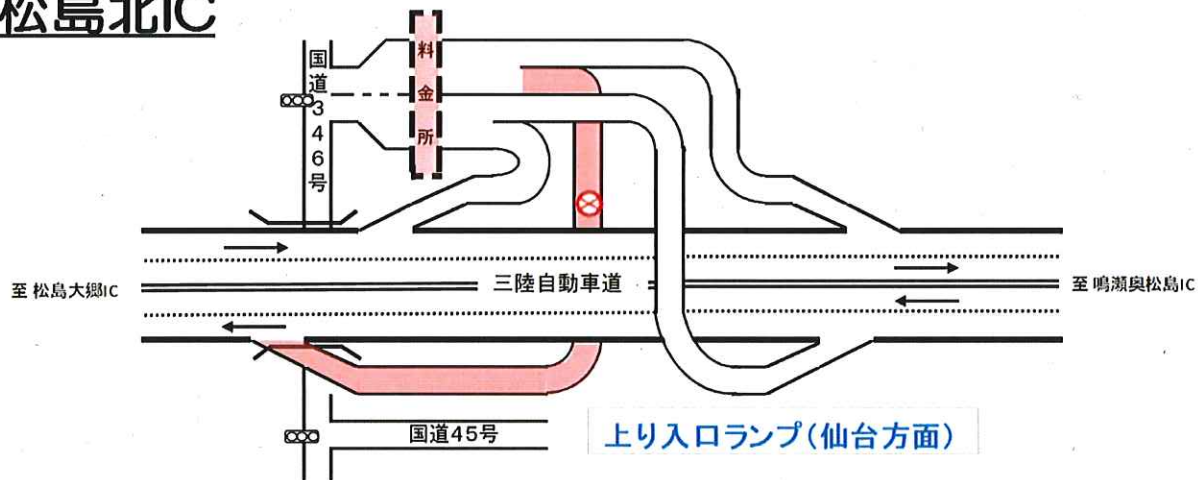

E45

三陸自動車道 松島北IC

終日閉鎖

のお知らせ

閉鎖箇所・期間（予定）

松島北IC

上り入口閉鎖

（仙台方面）

令和4年5月16日（月）8時30分から

令和4年5月30日（月）6時まで

※ 工事進捗によって、入口閉鎖の開始時期および完了時期が変更となる場合があります。

松島北IC

三陸自動車道において橋梁修繕工事のため、松島北ICの上り入口の終日閉鎖を実施します。  
松島北ICから仙台方面へは通行できませんので、仙台方面へは国道45号等をご利用ください。  
ご迷惑をお掛けしますが、ご理解・ご協力をお願いいたします。

◆三陸自動車道を利用されるお客様へ

・松島北ICは上り入口閉鎖となりますので、前後の鳴瀬奥松島IC、松島大郷ICをご利用願います。

《お問い合わせ先》

宮城県道路公社

本社 道路管理課(工事)

本社 営業管理課(ETC問い合わせ窓口)

[URL] <https://www.miyagi-dourokousha.or.jp/>

仙台松島道路管理事務所