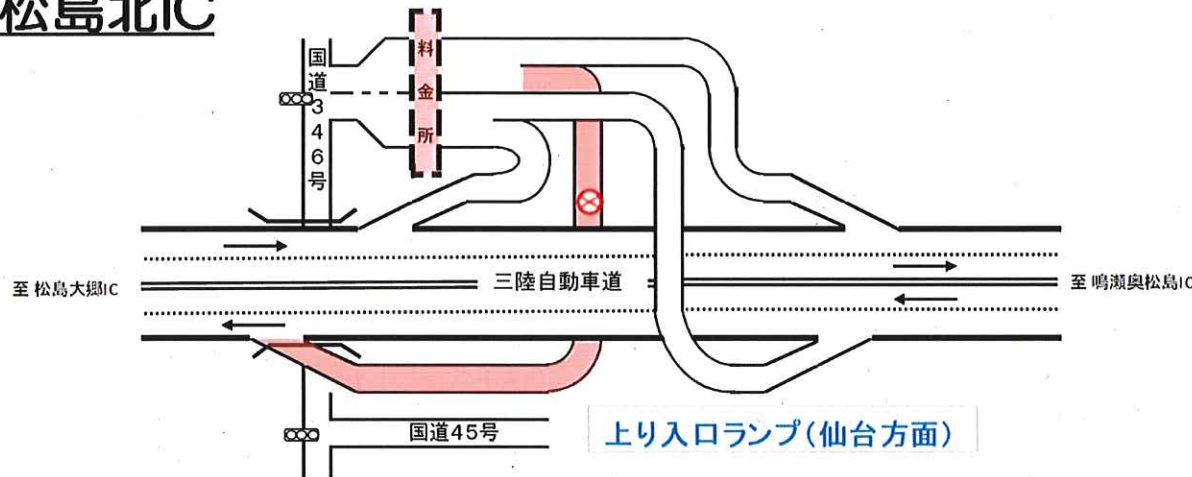

E45

三陸自動車道 松島北IC

夜間閉鎖

のお知らせ

閉鎖箇所・期間（予定）

松島北IC

上り入口閉鎖
(仙台方面)

令和4年4月26日(火)から

令和4年4月27日(水)まで
(4月28日(木)朝6時で終了予定)

毎日21時～翌朝6時

※ 工事進捗によって、入口閉鎖の開始時期および完了時期が変更となる場合があります。

松島北IC

三陸自動車道において橋梁修繕工事のため、松島北ICの上り入口の夜間閉鎖を実施します。
松島北ICから仙台方面へは通行できませんので、仙台方面へは国道45号等をご利用ください。
ご迷惑をお掛けしますが、ご理解・ご協力をお願いいたします。

◆三陸自動車道を利用されるお客様へ

・松島北ICは上り入口閉鎖となりますので、前後の鳴瀬奥松島IC、松島大郷ICをご利用願います。

《お問い合わせ先》

宮城県道路公社

仙台松島道路管理事務所

本社 道路管理課(工事)

本社 総務課(ETC問い合わせ窓口)

[URL] <https://www.miyagi-dourokousha.or.jp/>