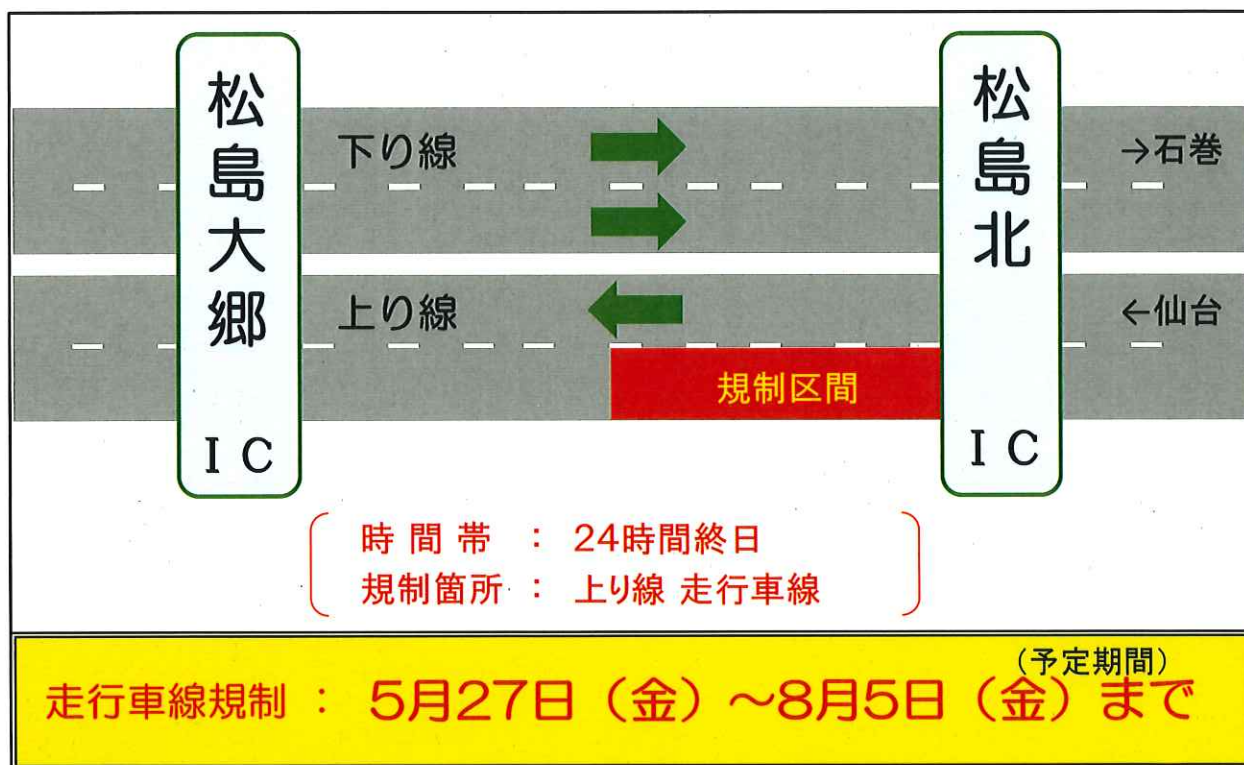

E45

三陸自動車道

終日車線規制

E45 三陸道の上り線（仙台方面）の橋梁修繕工事をおこないます。

石巻方面からの、夕方のお帰りの時間帯に**渋滞が予想されます。**

時間に余裕を持ってご利用ください。

※ 規制区間をご走行する際は、十分な車間距離と速度にご注意ください。

大変ご迷惑をお掛けしますが、ご理解・ご協力をお願いします。

荒天及び工事の進捗により予定が変更となる場合があります。

《お問い合わせ先》

発注者 宮城県道路公社 [URL] <https://www.miyagi-dourokousha.or.jp/>
本社 道路管理課(工事問い合わせ窓口) TEL 022-263-0566【代表】
本社 営業管理課(ETC問い合わせ窓口) 9時~17時(土・日曜、祝日を除く)
仙台松島道路管理事務所 TEL 022-353-3957