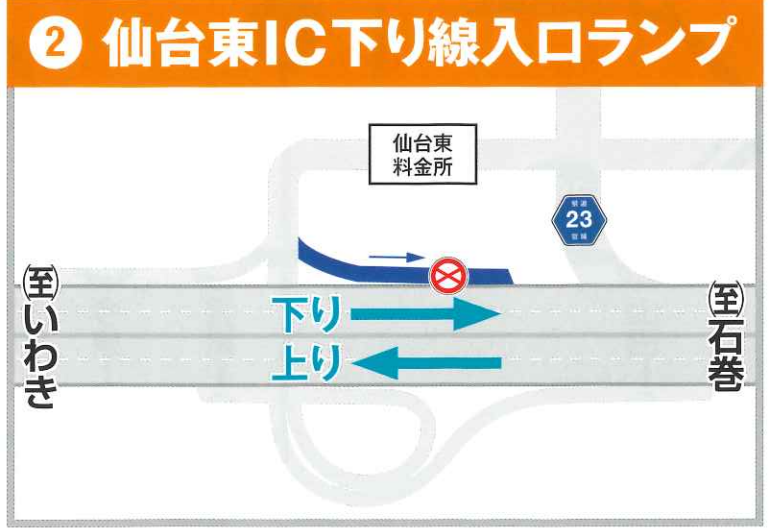

2022年7月

夜間IC閉鎖・下り線入口ランプ閉鎖

毎夜20時～翌5時

E6 三陸自動車道 仙台港北IC・ E6 仙台東部道路 仙台東ICにおいて 舗装工事を実施します

令和4年7月						
日	月	火	水	木	金	土
10	11	12	13	14	15	16
					↔ ①	↔ ①
17	18	19	20	21	22	23
			↔ ②	↔ 予備日	↔ 予備日	↔ 予備日

E6 三陸自動車道

① 仙台港北IC閉鎖 7月14日(木) ～15日(金)

E6 仙台東部道路

② 仙台東IC 下り線入口ランプ 7月19日(火)

※予備日:7月20日(水)～22日(金)
金曜日の夜間工事は土曜日の早朝まで行います

ご迷惑をお掛けいたしますが、ご理解・ご協力をお願いいたします。

24時間、365日、お客様の声をお聞きしています。
NEXCO 東日本 お客様センター
0570-024-024
または 03-5308-2424

高速道路に関する情報は「ドラぷら」で
www.driveplaza.com/

ドラぷら 検索

携帯の方は
こちらから

あなたに、ベスト・ウェイ。
NEXCO 東日本

迂回路のご案内

【凡例】

- 迂回路①
- 迂回路②
- 高速道路
- 一般道

IC閉鎖
 7月14日(木)~15日(金)
 / 毎夜20時~翌5時

下り入口ランプ
 7月19日(火)
 / 20時~翌5時