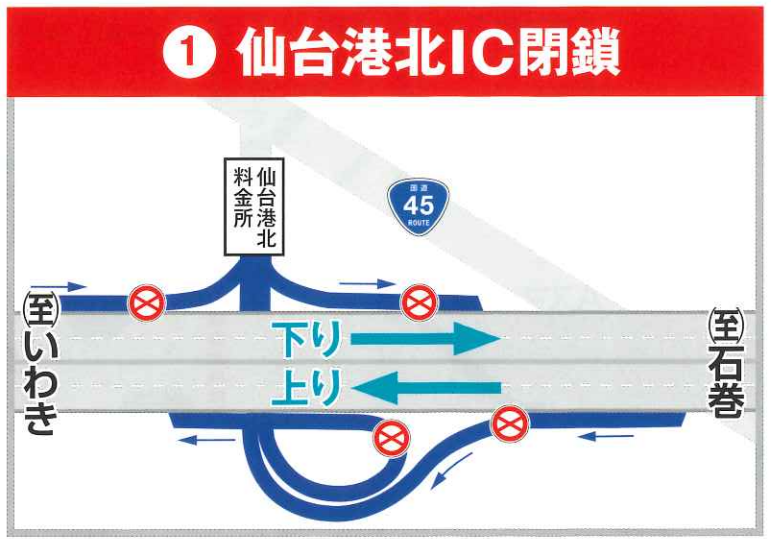

2022年7月

夜間IC閉鎖・下り線入口ランプ閉鎖

毎夜20時～翌5時

E6 三陸自動車道 仙台港北IC・ E6 仙台東部道路 仙台東ICにおいて 舗装工事を実施します

令和4年7月						
日	月	火	水	木	金	土
10	11	12	13	14	15	16
					↔ ①	↔ ①
17	18	19	20	21	22	23
			↔ ②	↔ 予備日	↔ 予備日	↔ 予備日

E6 三陸自動車道

① 仙台港北IC閉鎖 7月14日(木) ～15日(金)

E6 仙台東部道路

② 仙台東IC 下り線入口ランプ 7月19日(火)

※予備日:7月20日(水)～22日(金)
金曜日の夜間工事は土曜日の早朝まで行います

ご迷惑をお掛けいたしますが、ご理解・ご協力をお願いいたします。

24時間、365日、お客様の声をお聞きしています。
NEXCO 東日本 お客様センター
0570-024-024
または 03-5308-2424

高速道路に関する情報は「ドラぷら」で
www.driveplaza.com/

ドラぷら 検索

携帯の方は
こちらから

あなたに、ベスト・ウェイ。
NEXCO 東日本

迂回路のご案内

【凡例】

- 迂回路①
- 迂回路②
- 高速道路
- 一般道

IC閉鎖
 7月14日(木)~15日(金)
 / 毎夜20時~翌5時

下り入口ランプ
 7月19日(火)
 / 20時~翌5時