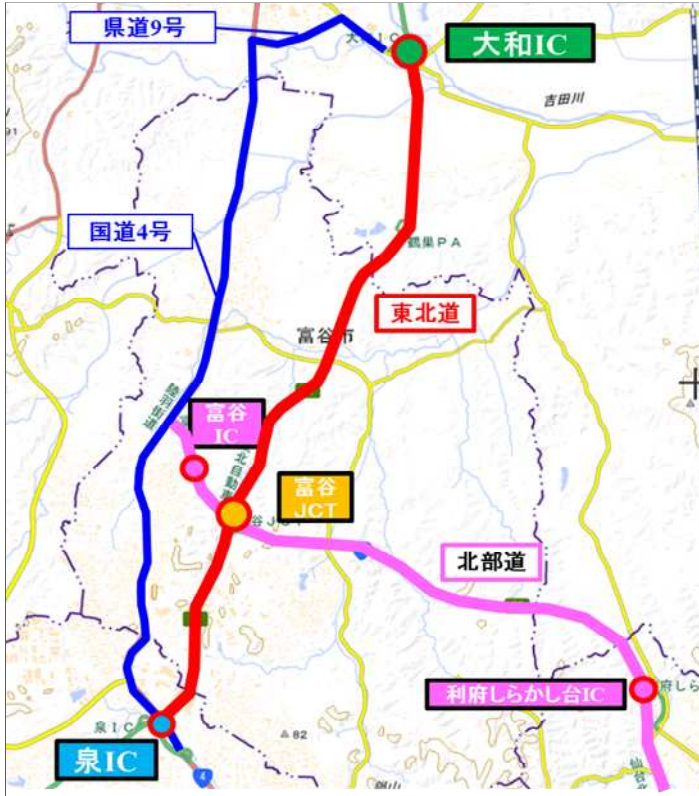

E4

東北自動車道工事のお知らせ

泉IC 夜間通行止め

【1】7月4日(月)～7月7日(木)
20時～翌6時

予備日 7月11日(月)～7月14日(木)

東北自動車道 泉IC 入口ランプ

●国道4号上り線側からは入れません

仙台宮城IC・大和IC・富谷ICへ迂回してください

【2】7月19日(火)
20時～翌6時

予備日 7月20日(水)

東北自動車道 下り線 泉IC 出口ランプ

●東北自動車道から泉ICへ降りられません

泉IC付近へは仙台宮城ICから迂回路をご利用ください。

ご理解とご協力をお願いいたします

24時間、365日、お客さまの声をお聞きしています。

NEXCO東日本お客さまセンター

0570-024-024

または 03-5308-2424

高速道路に関する情報は「ドラぷら」で

www.driveplaza.com/

ドラぷら

検索

あなたに、ベスト・ウェイ。

迂回路案内

泉IC～大和IC・富谷ICの迂回路

泉IC～仙台宮城ICの迂回路

NEXCO東日本 仙台管理事務所では、舗装補修工事のため、夜間ランプ閉鎖を実施します。お客さまには大変ご迷惑をおかけしますが、高速道路を安全・快適にご利用いただくために必要な工事です。ご理解とご協力をお願いいたします。

24時間、365日、お客さまの声をお聞きしています。
NEXCO東日本お客さまセンター
0570-024-024
または 03-5308-2424