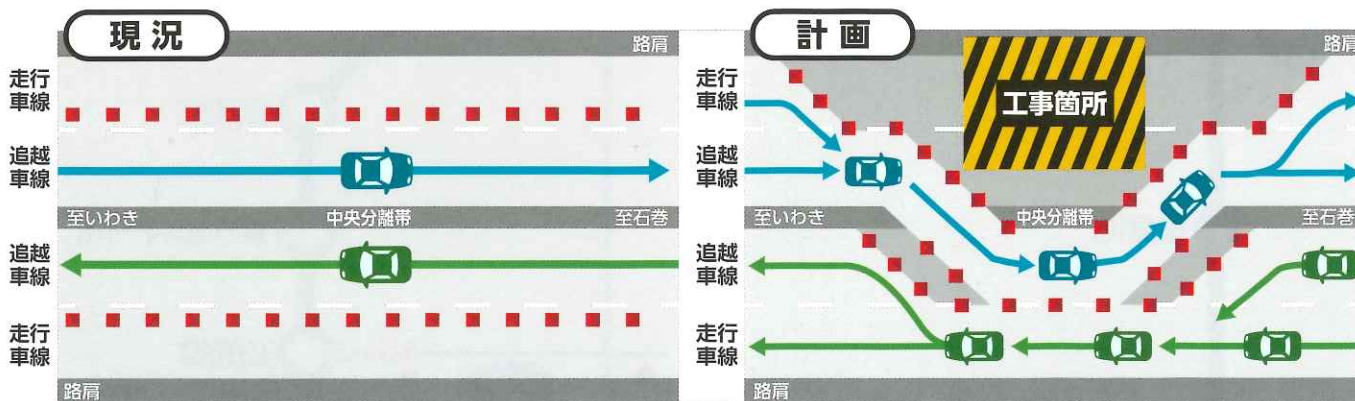

2022年8月

夜間通行止め

毎夜20時～翌5時

E6常磐自動車道において 対面通行規制への切替作業等を実施します

E6 常磐自動車道

新地IC～山元IC(上下線)

8月22日(月)～30日(火)

※土日は除く

※金曜日の夜間工事は土曜日の早朝まで行います

2022年8・9月						
日	月	火	水	木	金	土
8/21	22	23	24	25	26	27
		↔	↔	↔	↔	↔
28	29	30	31	9/1	2	3
		↔	↔			

※夜間通行止めにより高速道路を一旦流出し、通行止め区間を迂回して再度同一方向に乗り継がれるお客様へ、ご利用区間に応じて通行料金を調整する「乗継調整」を実施します。

ご迷惑をお掛けいたしますが、ご理解・ご協力をお願いいたします。