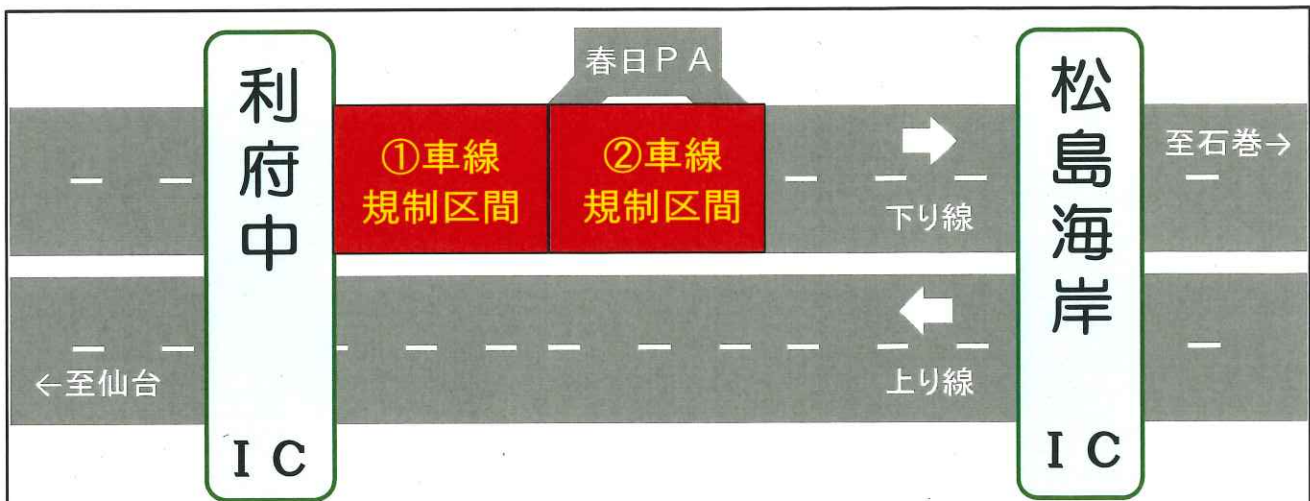

E45

三陸自動車道

終日車線規制

E45 三陸道の下り線（石巻方面）の舗装修繕工事をおこないます。

仙台方面からの、朝夕の時間帯に**渋滞が予想されます。**

時間に余裕を持ってご利用ください。

①車線規制期間 9月12日(月)～10月7日(金)まで (予定期間)

②車線規制期間 10月11日(火)～11月9日(水)まで (予定期間)

※ 規制区間を走行する際は、十分な車間距離と速度にご注意ください。
大変ご迷惑をお掛けしますが、ご理解・ご協力をお願いします。
荒天及び工事の進捗により予定が変更となる場合があります。
なお、春日PAは通常どおりご利用いただけます。

《お問い合わせ先》

宮城県道路公社
建設部道路管理課

仙台松島道路管理事務所

工事担当 宮城建設工業(株)

[URL] <https://www.miyagi-dourokousha.or.jp/>