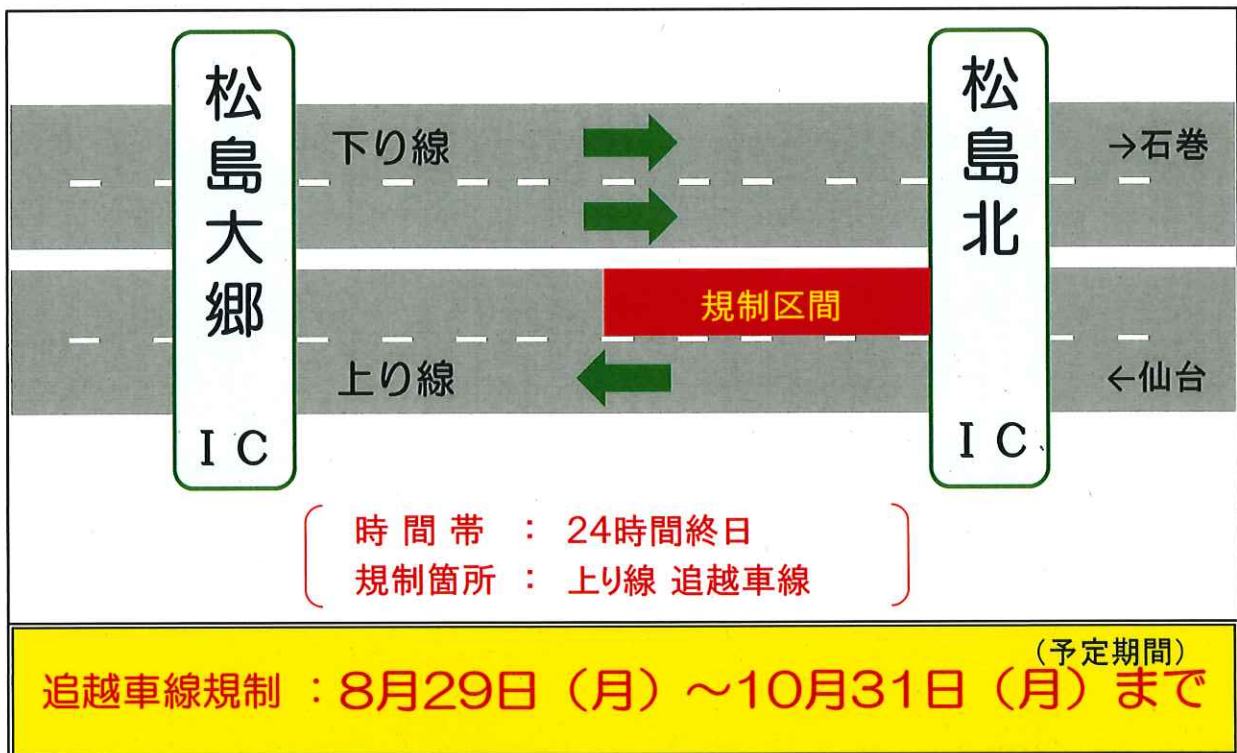

E45

三陸自動車道

終日車線規制

E45 三陸道の上り線（仙台方面）の橋梁修繕工事をおこないます。

石巻方面からの、夕方のお帰りの時間帯に**渋滞が予想されます。**

時間に余裕を持ってご利用ください。

※ 規制区間をご走行する際は、十分な車間距離と速度にご注意ください。

大変ご迷惑をお掛けしますが、ご理解・ご協力をお願いします。

荒天及び工事の進捗により予定が変更となる場合があります。

《お問い合わせ先》

発注者 宮城県道路公社
本社 道路管理課(工事問い合わせ窓口) [URL] <https://www.miyagi-dourokousha.or.jp/>
本社 営業管理課(ETC問い合わせ窓口) TEL 022-263-0566【代表】
仙台松島道路管理事務所 9時~17時(土・日曜、祝日を除く)
TEL 022-353-3957