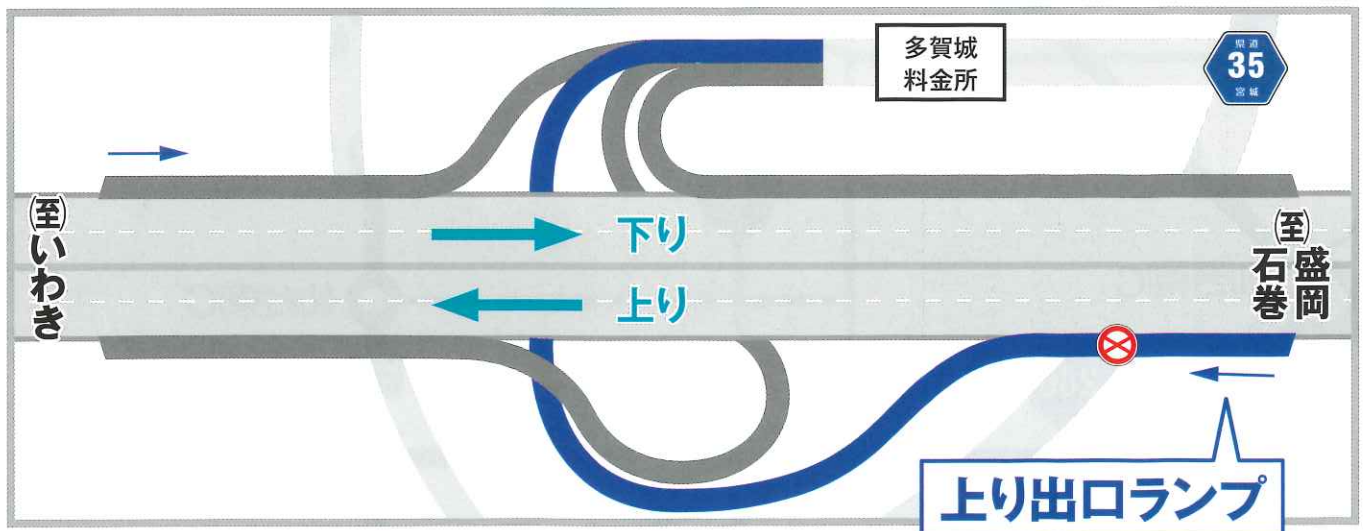

### E6 三陸自動車道 多賀城ICにおいて 舗装補修工事等を実施します

E6 三陸自動車道

多賀城IC 上り線出口ランプ

# 9月1日(木)～6日(火)

※予備日:9月7日(水)～9日(金)

※土日は除く

金曜日の夜間工事は土曜日の早朝まで行います

令和4年8-9月						
日	月	火	水	木	金	土
8/28	29	30	31	9/1	2	3
				↔↔	↔↔	
4	5	6	7	8	9	10
↔↔↔↔	↔↔↔↔	↔↔↔↔	↔↔↔↔	予備日	予備日	予備日

ご迷惑をお掛けいたしますが、ご理解・ご協力をお願いいたします。

24時間、365日、お客さまの声をお聞きしています。  
**NEXCO東日本お客さまセンター**  
 ☎0570-024-024  
 または 03-5308-2424