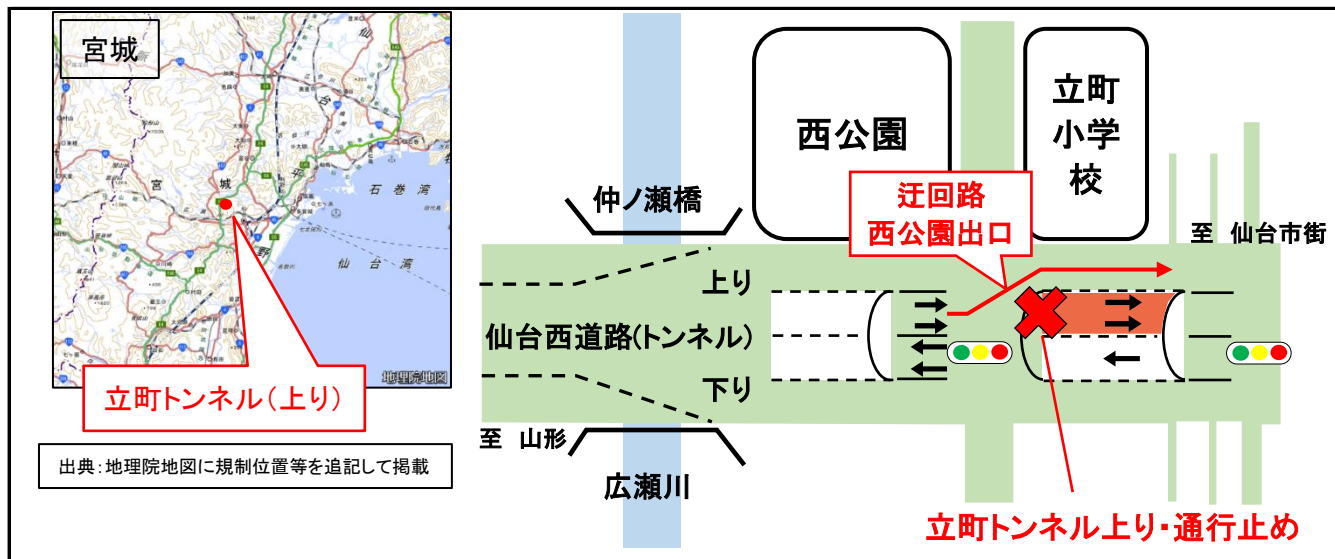

一般国道48号 仙台西道路
(立町トンネル上り)
夜間通行止めのお知らせ

一般国道48号 仙台西道路において緊急点検作業のため、立町トンネル上りの夜間通行止めを行いますので、ご協力をお願いいたします。

1. 場 所 仙台市青葉区立町地内
(立町トンネル上り)
2. 規制内容 立町トンネル上り 夜間通行止め
3. 規制日時 令和4年9月27日(火) 22:00~
令和4年9月28日(水) 6:00
4. 迂回路 夜間通行止め時は、西公園出口をご利用ください。