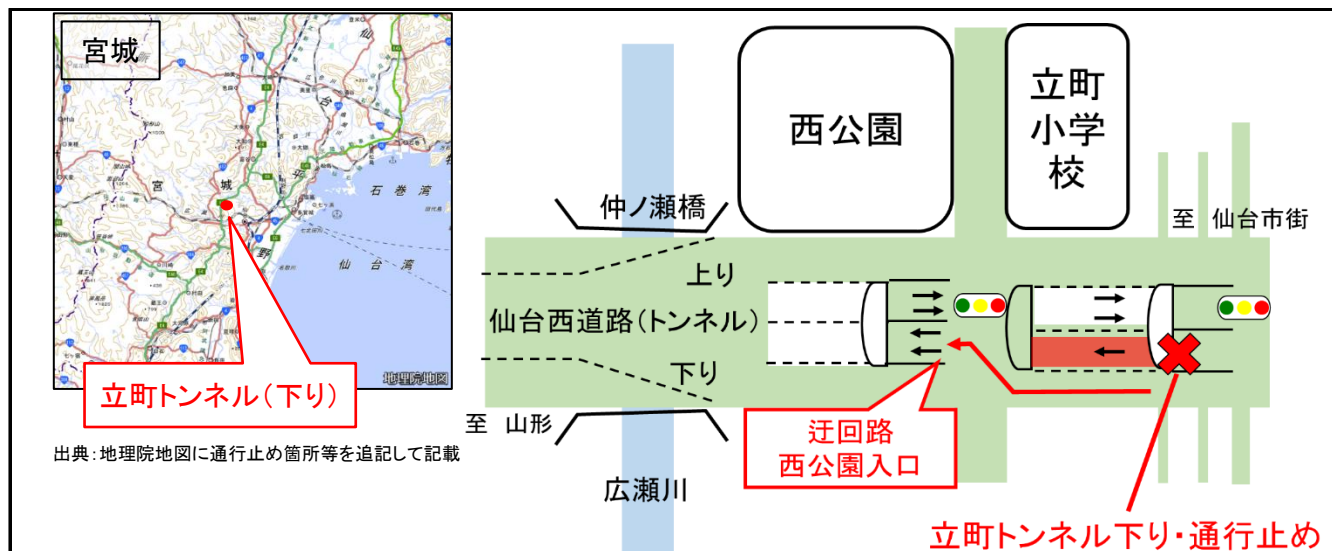

一般国道48号 仙台西道路 (立町トンネル下り) 夜間通行止めのお知らせ

一般国道48号 仙台西道路において緊急点検作業のため、立町トンネル下りの夜間通行止めを行いますので、ご理解とご協力をお願いいたします。

1. 場 所 仙台市青葉区立町地内 (立町トンネル下り)
2. 規制内容 立町トンネル下り 夜間通行止め
3. 規制日時 1) 令和4年9月13日(火)22:00~
令和4年9月14日(水)6:00
2) 令和4年9月17日(土)22:00~
令和4年9月18日(日)6:00
4. 迂回路 夜間通行止め時は、西公園入口をご利用ください。