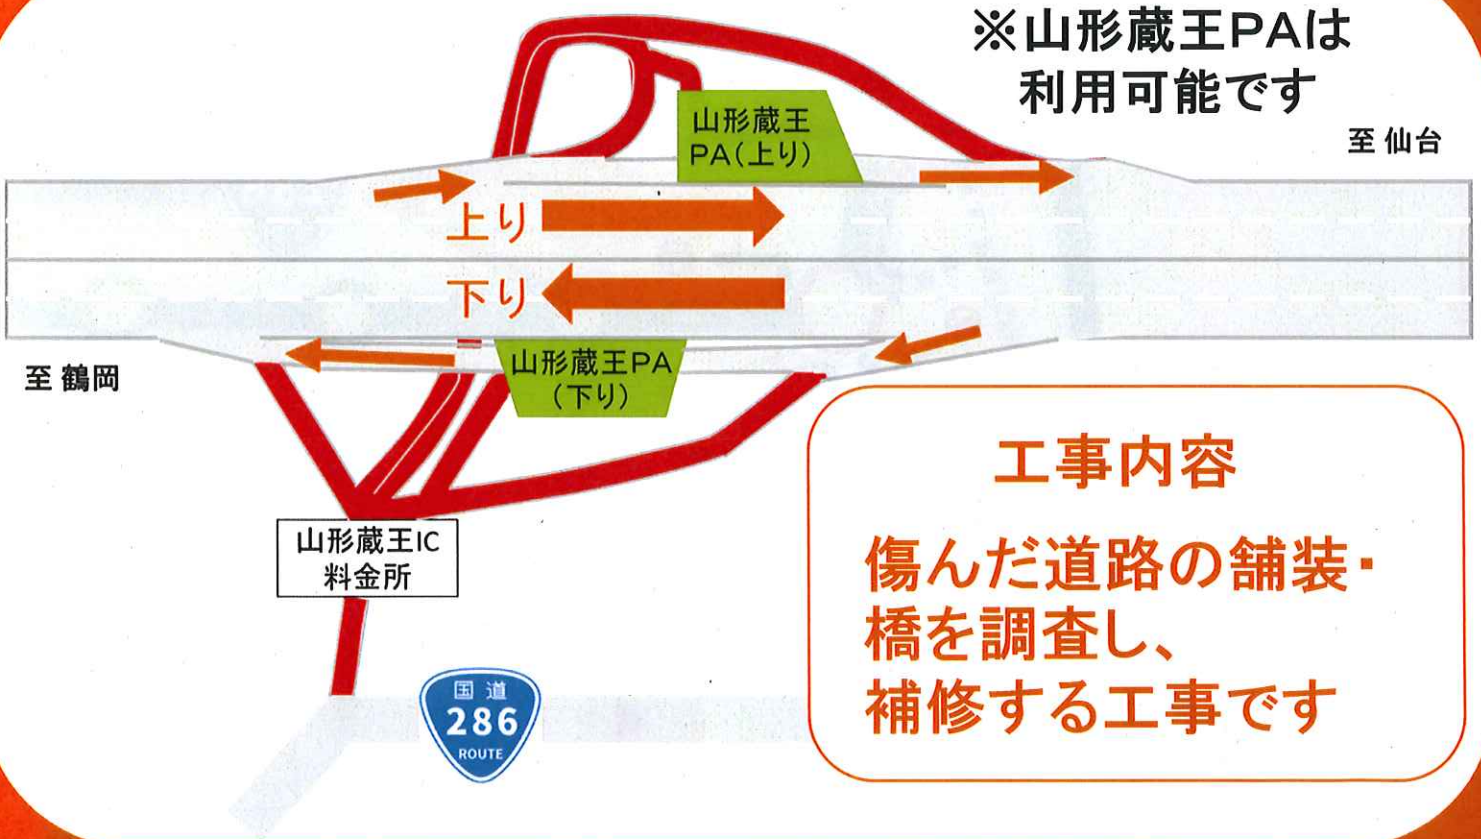

E48

山形自動車道

山形蔵王IC夜間閉鎖

毎夜
21時～翌**6**時
(土日祝日を除く)

※金曜日の夜間工事は
土曜日の早朝まで行います

令和4年10月・11月						
日	月	火	水	木	金	土
10/9	10	11	12	13	14	15
			実施日	実施日	実施日	実施日
16	17	18	19	20	21	22
		実施日	実施日	実施日	実施日	実施日
23	24	25	26	27	28	29
		実施日	実施日	実施日	実施日	実施日
30	31	11/1	2	3	4	5
		予備日	予備日	予備日		
6	7	8	9	10	11	12
		予備日	予備日	予備日	予備日	予備日

ご迷惑をおかけしますが、ご理解とご協力をお願いいたします。

24時間、365日、お客様の声をお聞きしています。
NEXCO東日本お客様センター
0570-024-024
または 03-5308-2424

高速道路に関する情報は「ドラぷら」で
www.driveplaza.com/

ドラぷら 検索

あなたに、ベスト・ウェイ。