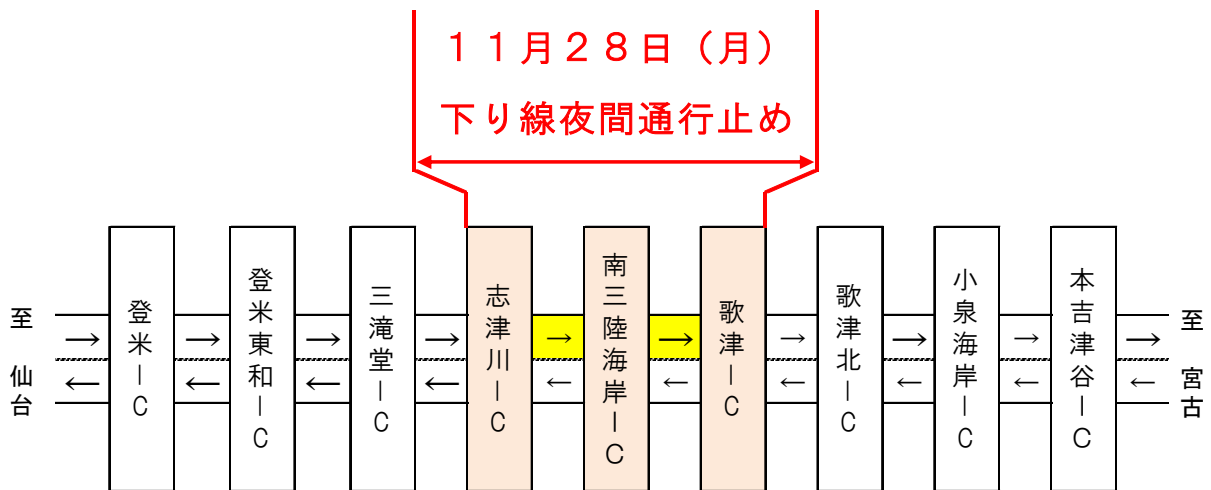

緊急夜間通行止めのお知らせ

E45 三陸沿岸道路

【 志津川IC ~ 歌津IC 下り線 】

三陸沿岸道路(志津川IC~歌津IC 下り線)において、舗装修繕工事のため、下記日程で緊急夜間通行止めを実施しますので、ご協力をお願いいたします。

緊急夜間通行止め ※21時から翌6時まで通行止めを実施

◆11月 規制カレンダー

【下り線】 志津川IC から 歌津IC まで
実施日: 令和4年11月28日(月)

月	火	水	木	金	土	日
	1	2	3	4	5	6
7	8	9	10	11	12	13
14	15	16	17	18	19	20
21	22	23	24	25	26	27
28	29	30				

※ 悪天候や作業状況により、規制しない場合があります。
※ 緊急車両の通行は、現地の交通誘導員の指示に従ってください。

【お問合せ先】

国土交通省 東北地方整備局 南三陸沿岸国道事務所 管理課 電話:0193-28-4731
国土交通省 東北地方整備局 南三陸沿岸国道事務所 三陸道維持出張所 電話:0225-96-7651
日本道路交通情報センター(仙台) 電話:050-3369-6604
宮城県警察高速道路交通警察隊 電話:022-226-0582

道路緊急ダイヤル(無料) 道路の異状を見つけたら、『#9910』へご一報ください。