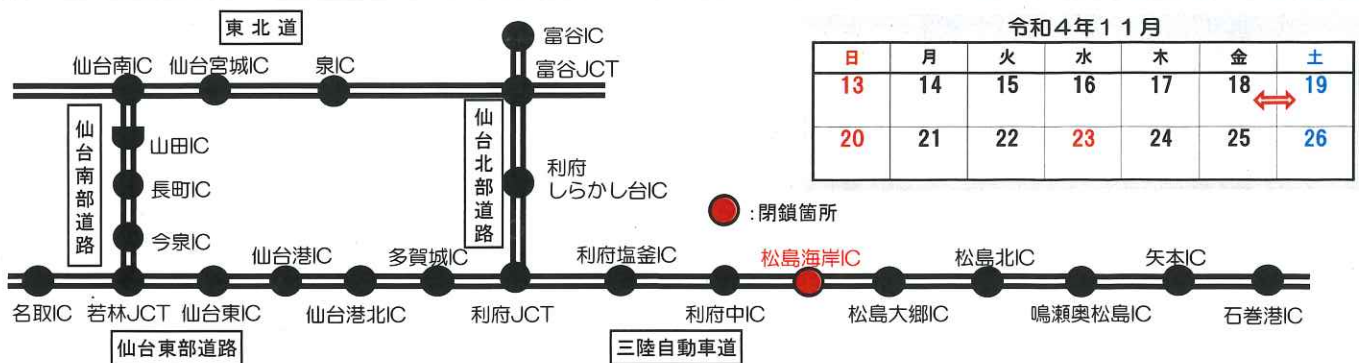

E45 三陸自動車道 松島海岸IC

出口閉鎖のお知らせ

閉鎖箇所・期間

松島海岸IC

下り線出口閉鎖

(仙台方面からの出口)

令和4年 **11月18日(金)** **21時** ~ **翌5時** まで

松島海岸IC

三陸自動車道において**松島海岸IC下り線出口の舗装修繕工事(緊急)**のため、夜間閉鎖を実施します。ご迷惑をお掛けしますが、ご理解・ご協力をお願いいたします。

三陸自動車道を利用されるお客様へ
松島海岸IC下り線出口閉鎖となりますので、前後の利府中IC、松島大郷ICをご利用願います。

《お問い合わせ先》

宮城県道路公社
 仙台松島道路管理事務所
 本社 道路管理課 (工事問い合わせ窓口)
 本社 営業管理課 (ETC問い合わせ窓口)
 [URL] <http://www.miyagi-dourokousha.or.jp/>
 工事担当 宮城建設工業(株)