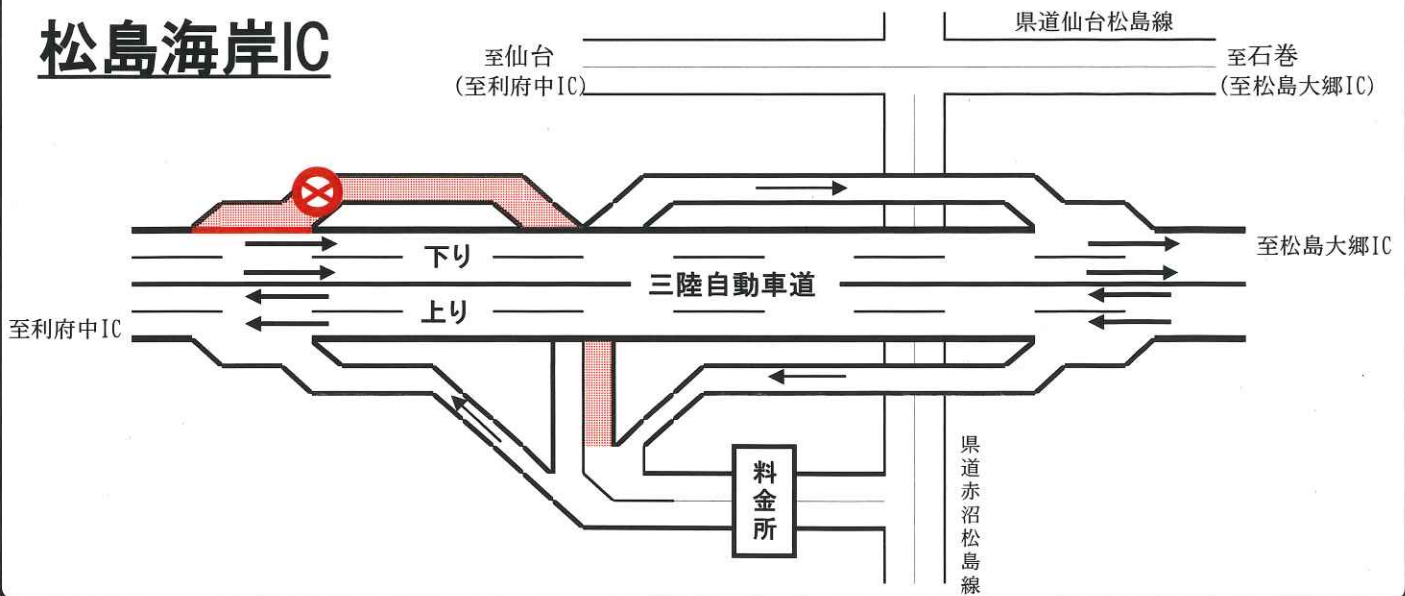

E45 三陸自動車道 松島海岸IC

出口閉鎖のお知らせ

閉鎖箇所・期間

松島海岸IC

下り線出口閉鎖

(仙台方面からの出口)

令和4年 **11月18日(金)** **21時** ~ **翌5時** まで

松島海岸IC

三陸自動車道において**松島海岸IC下り線出口の舗装修繕工事(緊急)**のため、夜間閉鎖を実施します。ご迷惑をお掛けしますが、ご理解・ご協力をお願いいたします。

三陸自動車道を利用されるお客様へ
松島海岸IC下り線出口閉鎖となりますので、前後の利府中IC、松島大郷ICをご利用願います。

《お問い合わせ先》

宮城県道路公社
 仙台松島道路管理事務所
 本社 道路管理課 (工事問い合わせ窓口)
 本社 営業管理課 (ETC問い合わせ窓口)
 [URL] <http://www.miyagi-dourokousha.or.jp/>
 工事担当 宮城建設工業(株)