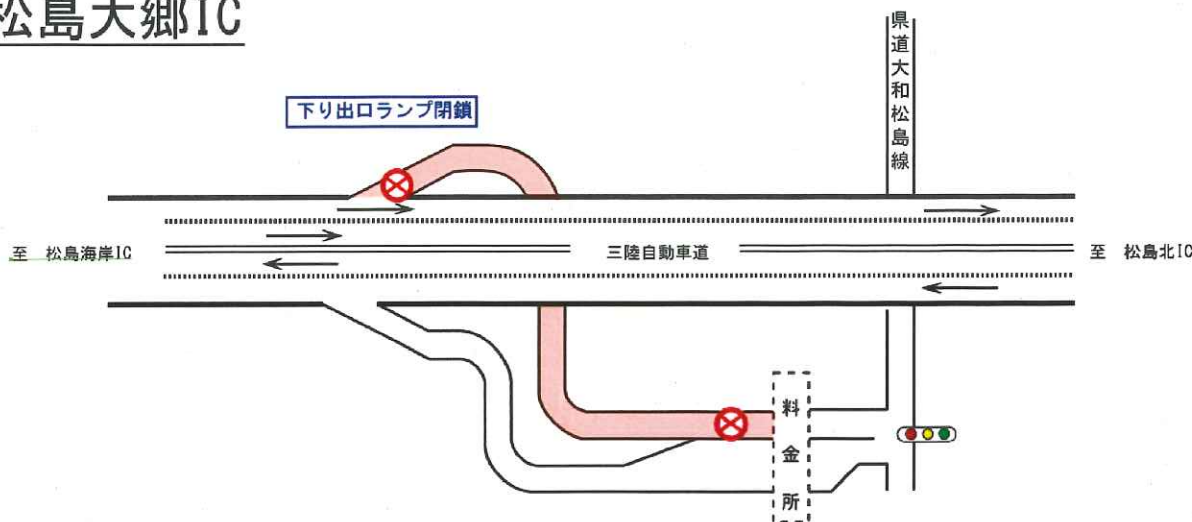

E45

三陸自動車道 松島大郷IC

夜間閉鎖

のお知らせ

閉鎖箇所・期間（予定）

松島大郷IC

令和4年12月5日（月）から

下り出口閉鎖

令和4年12月7日（水）まで

（仙台方面からの出口）（12月8日（木）朝6時で終了予定）

毎日21時～翌朝6時

※ 工事進捗によって、入口閉鎖の開始時期および完了時期が変更となる場合があります。

松島大郷IC

三陸自動車道において大郷IC出口料金所修繕工事のため、大郷ICの下り出口の夜間閉鎖を実施します。

ご迷惑をお掛けしますが、ご理解・ご協力をお願いいたします。

◆三陸自動車道を利用されるお客様へ

・松島大郷IC下り出口閉鎖となりますので、前後の松島海岸IC、松島北ICをご利用願います。

《お問い合わせ先》

宮城県道路公社

仙台松島道路管理事務所

本社 道路管理課(工事問い合わせ窓口)

本社 営業管理課 (ETC問い合わせ窓口)

[URL] <https://www.miyagi-dourokousha.or.jp/>

工事担当 齋藤建設(株)