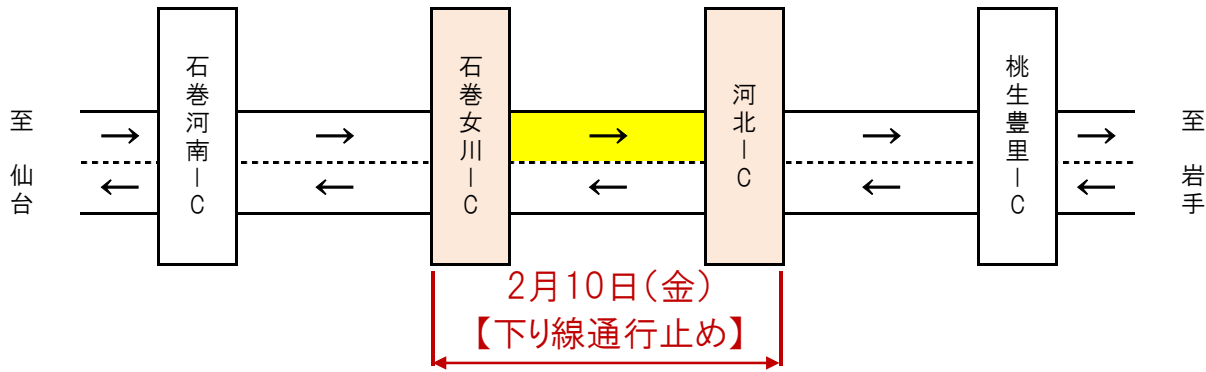

◆2月 規制カレンダー

石巻女川IC から 河北IC 下り線

令和5年2月10日(金)

予備日: 令和5年2月13日(月)

月	火	水	木	金	土	日
		1	2	3	4	5
6	7	8	9	10	11	12
13	14	15	16	17	18	19
20	21	22	23	24	25	26
27	28					

※ 規制期間は予備日を含みます。

※ 悪天候や作業状況により、規制しない場合があります。

※ 緊急車両の通行は、現地の交通誘導員の指示に従ってください。