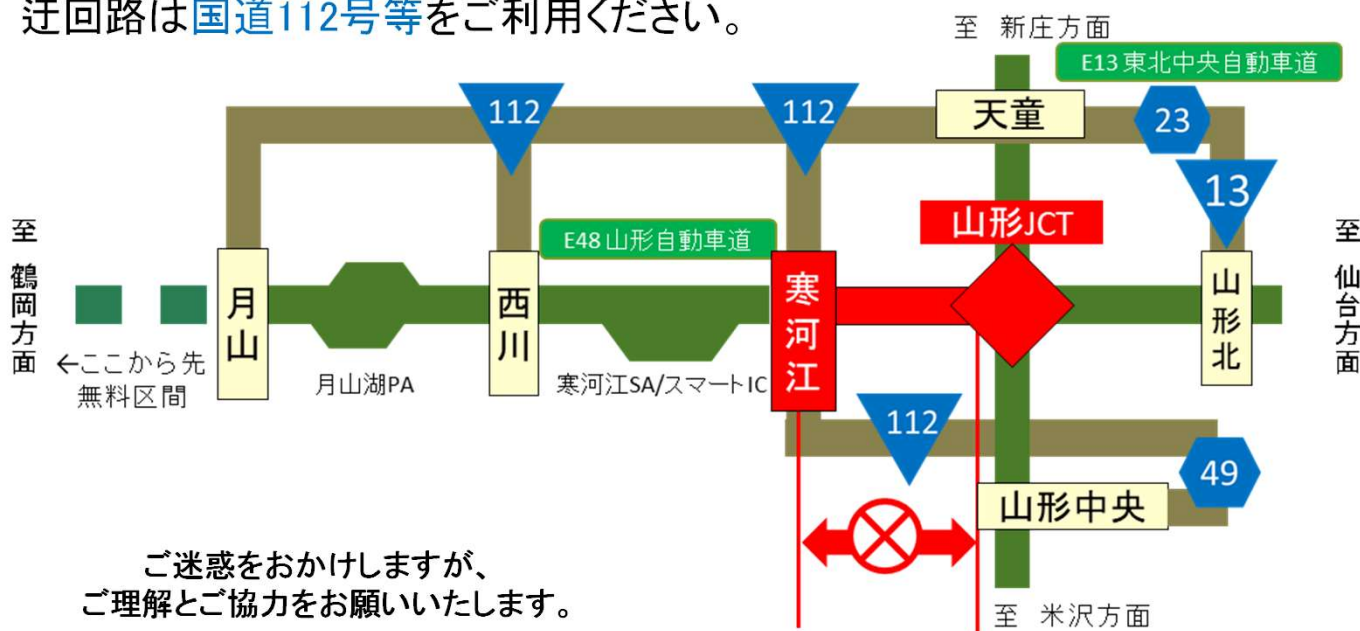

E48

山形道

夜間通行止

工事内容

傷んだ道路の舗装を補修する工事です。

山形JCT 上下線 寒河江IC

5 / 8 月 ~ 6 / 16 金

予備日 6/19~6/28

土日・祝日は実施しません

閉鎖時間 各日 20:00 ~ 翌朝 6:00

迂回路は国道112号等をご利用ください。

ご迷惑をおかけしますが、
ご理解とご協力をお願いいたします。

24時間、365日、お客さまの声をお聞きしています。

NEXCO 東日本 お客さまセンター

0570-024-024

または 03-5308-2424

高速道路に関する情報は「**ドラぷら**」で

www.driveplaza.com/

あなたに、ベスト・ウェイ。