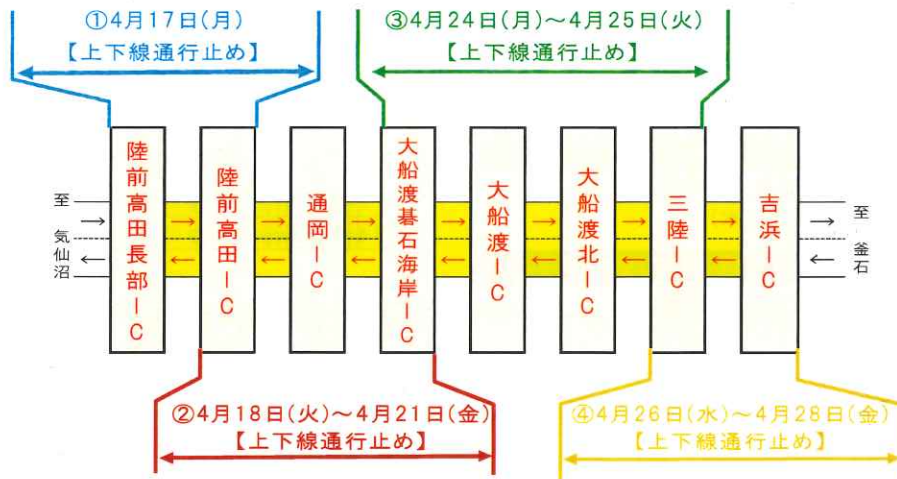

① 夜間通行止めのお知らせ

E45三陸沿岸道路

りくぜんたかたおさべ よしはま
【陸前高田長部IC～吉浜IC】

三陸沿岸道路(陸前高田長部IC～吉浜IC間)において、側溝清掃、道路損傷復旧等のため、下記の日程で夜間通行止めを実施しますので、ご協力をお願いいたします。

◆夜間通行止め ※21時から翌6時まで通行止めを実施(悪天候を除く)

①陸前高田長部IC から 陸前高田IC
令和5年4月17日(月)

②陸前高田IC から 大船渡碁石海岸IC
令和5年4月18日(火)から4月21日(金)

③大船渡碁石海岸IC から 三陸IC
令和5年4月24日(月)から4月25日(火)

④三陸IC から 吉浜IC
令和5年4月26日(水)から4月28日(金)

◆4月 通行規制カレンダー

月	火	水	木	金	土	日
					1	2
3	4	5	6	7	8	9
10	11	12	13	14	15	16
17	18	19	20	21	22	23
24	25	26	27	28	29	30

※ 土・日曜日、祝日は除く

※ 悪天候や作業状況により、規制しない場合があります

※ 規制期間には予備日を含みます

※ 緊急車両の通行は現地の交通誘導員の指示に従ってください

【お問合せ先】

国土交通省 東北地方整備局 南三陸沿岸国道事務所 管理課

電話:0193-28-4731

国土交通省 東北地方整備局 南三陸沿岸国道事務所 大船渡維持出張所

電話:0192-26-5356