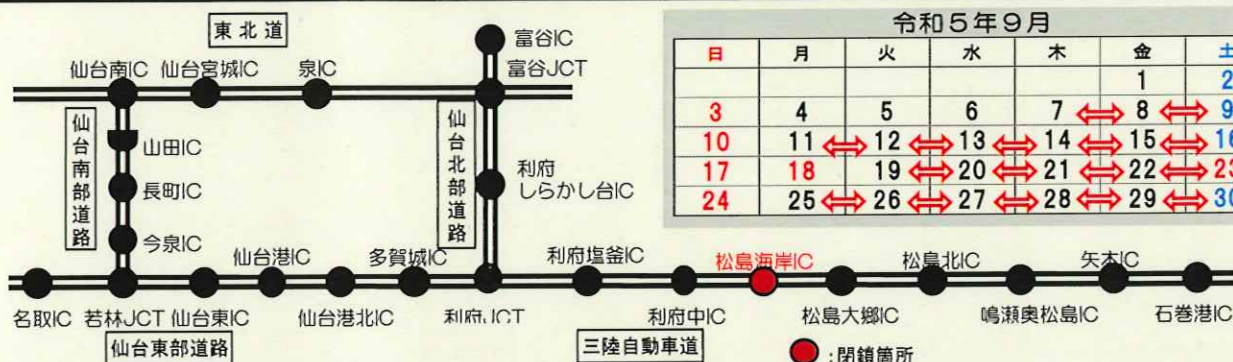

E45

三陸自動車道 松島海岸IC

夜間閉鎖

のお知らせ

閉鎖箇所・期間

松島海岸IC

出入口 夜間閉鎖

9月7日(木) から 9月29(金) まで

毎日**21時**～翌朝**6時**

※〔土曜日・日曜日・祝日の夜間、荒天時を除く〕
※ 工事進捗によって、完了時期が変更となる場合があります。

松島海岸IC

三陸自動車道において**松島海岸ICの舗装修繕工事**のため、夜間閉鎖を実施します。
ご迷惑をお掛けしますが、ご理解・ご協力をお願いいたします。

三陸自動車道を利用されるお客様へ
松島海岸ICは、出口・入口閉鎖となりますので、前後の利府中IC、松島大郷ICをご利用願います。