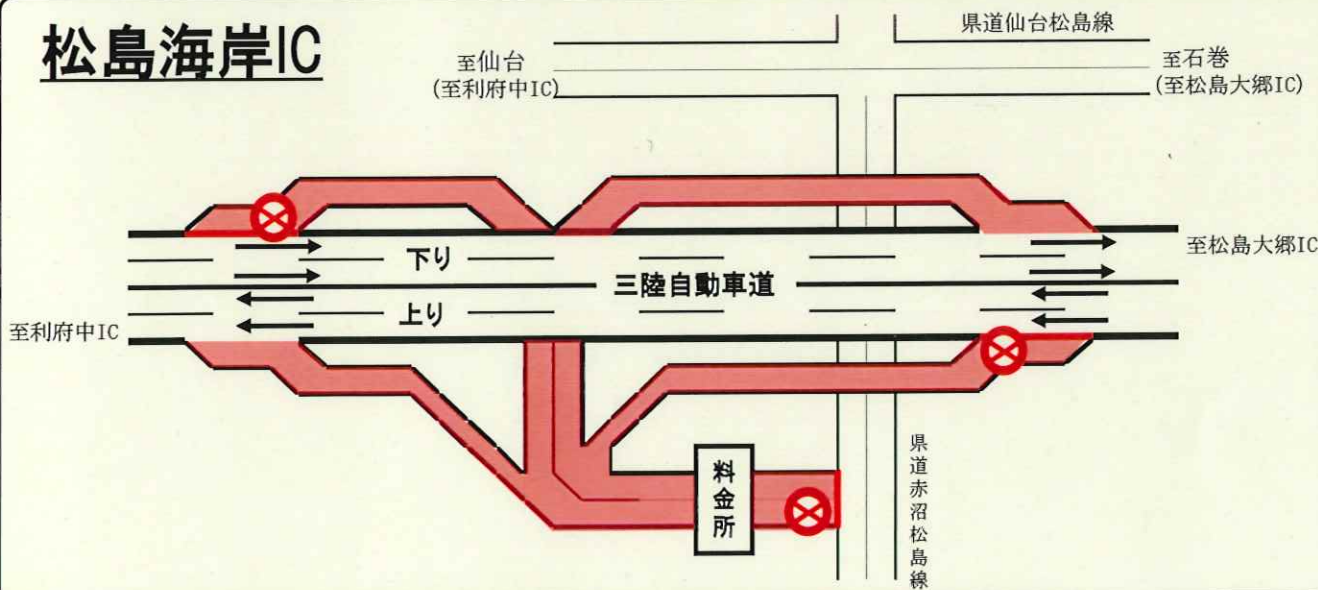

E45

三陸自動車道 松島海岸IC

夜間閉鎖

のお知らせ

閉鎖箇所・期間

松島海岸IC

出入口 夜間閉鎖

9月7日(木) から 9月29(金) まで

毎日**21時**～翌朝**6時**

※〔土曜日・日曜日・祝日の夜間、荒天時を除く〕
※ 工事進捗によって、完了時期が変更となる場合があります。

松島海岸IC

三陸自動車道において**松島海岸ICの舗装修繕工事**のため、夜間閉鎖を実施します。
ご迷惑をお掛けしますが、ご理解・ご協力をお願いいたします。

三陸自動車道を利用されるお客様へ
松島海岸ICは、出口・入口閉鎖となりますので、前後の利府中IC、松島大郷ICをご利用願います。