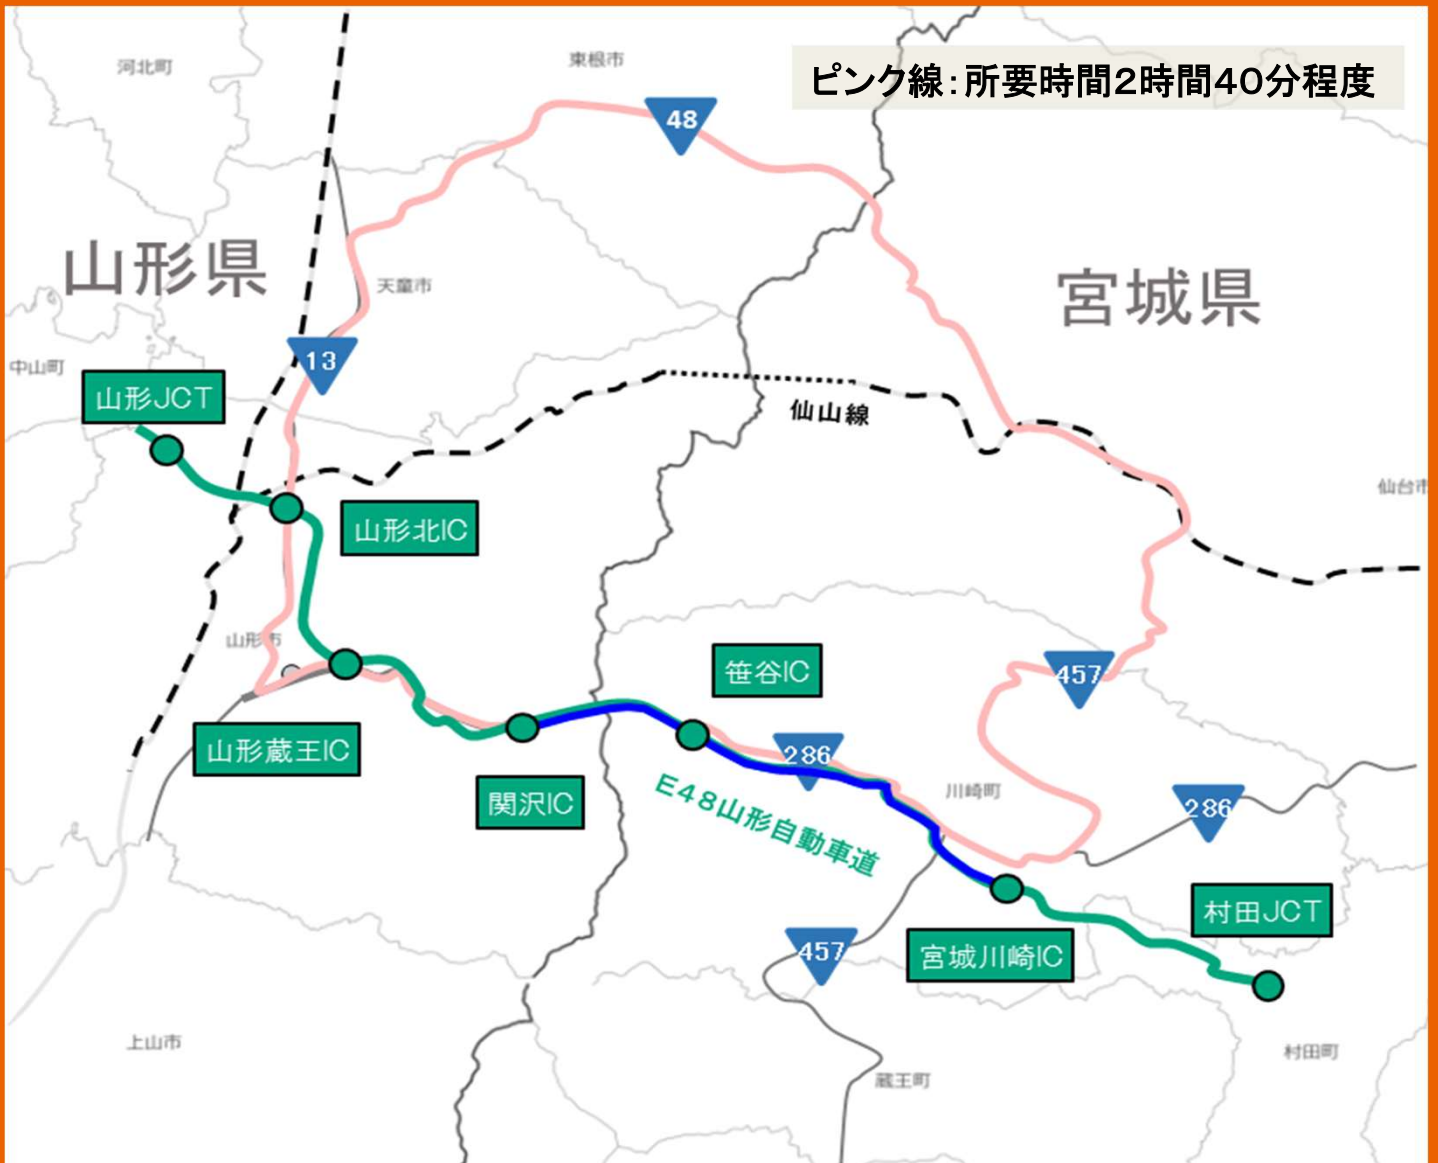

E48

山形道

IC入口終日閉鎖

工事内容

傷んだ道路の舗装を補修する工事です。

笹谷IC 山形方面入口

9/25 月 10時 ~ 30 土 6時

10/2 月 10時 ~ 7 土 6時

予備日 10/23 月 10時 ~ 10/28 土 6時

閉鎖が予定より早く終了する場合がございます

※山形方面へご利用の際は
宮城川崎ICからご利用ください。

ご迷惑をおかけしますが、ご理解とご協力をお願いいたします。

24時間、365日、お客さまの声をお聞きしています。
 NEXCO 東日本 お客さまセンター
 0570-024-024
 または 03-5308-2424

高速道路に関する情報は「**ドラぷら**」で
www.driveplaza.com/

ドラぷら 検索

あなたに、ベスト・ウェイ。

迂回路のご案内

1 国道48号を利用した広域迂回

2 隣接ICのご利用 ※利用料金が発生します

笹谷IC 入口閉鎖期間中
山形方面へご利用の際は
E48 山形自動車道 宮城川崎ICより
ご利用ください

※**仙台方面**へご利用の際は**通常通り**笹谷ICよりご利用いただけます

ご迷惑をおかけしますが、ご理解とご協力をお願いいたします。