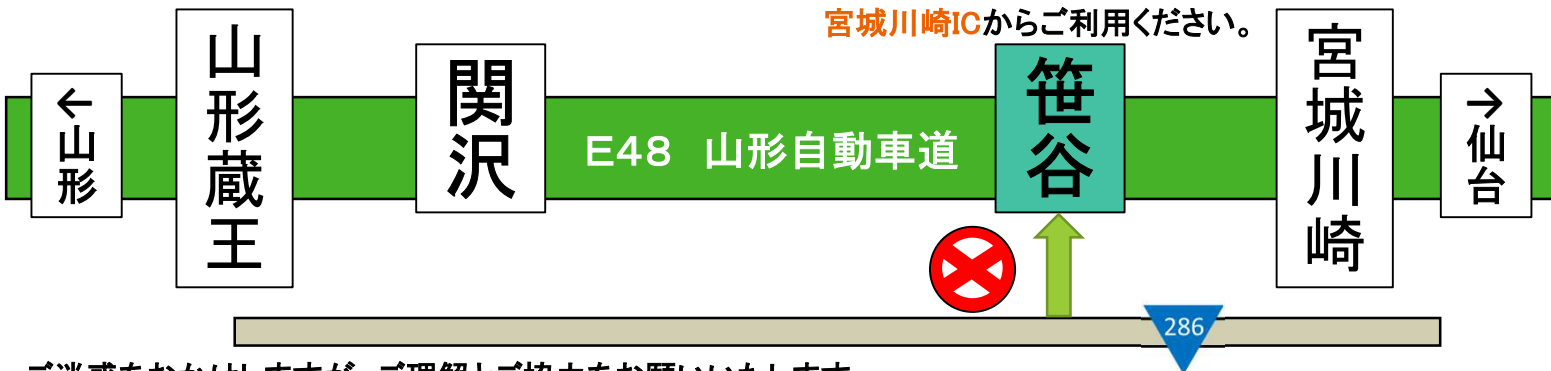

E48

山形道

IC入口終日閉鎖

工事内容

傷んだ道路の舗装を補修する工事です。

笹谷IC 山形方面入口

9/25 月 10時 ~ 30 土 6時

10/2 月 10時 ~ 7 土 6時

予備日 10/23 月 10時 ~ 10/28 土 6時

閉鎖が予定より早く終了する場合がございます

※山形方面へご利用の際は
宮城川崎ICからご利用ください。

ご迷惑をおかけしますが、ご理解とご協力をお願いいたします。

24時間、365日、お客さまの声をお聞きしています。
 NEXCO 東日本 お客さまセンター
 0570-024-024
 または 03-5308-2424

高速道路に関する情報は「**ドラぷら**」で
www.driveplaza.com/