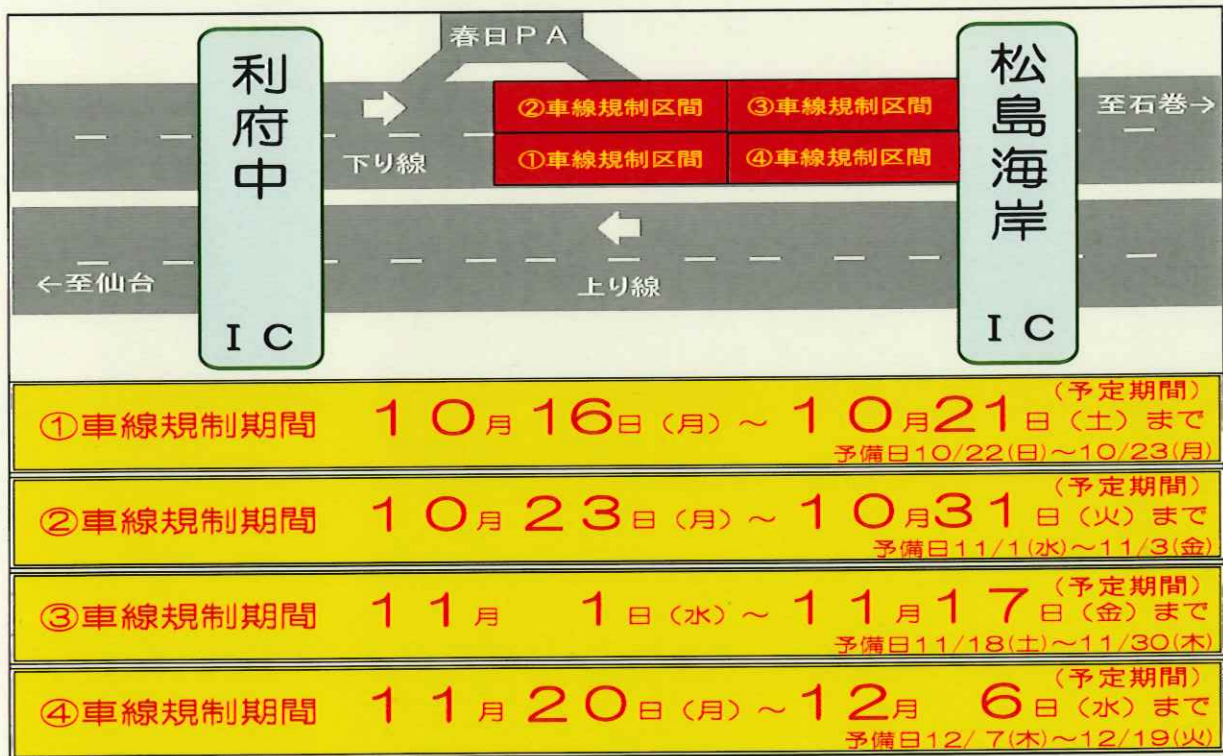

E45

三陸自動車道

終日車線規制

E45 三陸道の下り線（石巻方面）の舗装修繕工事を実施します。

仙台方面からの、朝夕の時間帯に**渋滞**が予想されます。

時間に余裕を持ってご利用ください。

※ 規制区間を走行する際は、十分な車間距離と速度にご注意ください。

大変ご迷惑をお掛けしますが、ご理解・ご協力をお願いします。

荒天及び工事の進捗により予定が変更となる場合があります。

なお、春日PAは通常どおりご利用いただけます。

《お問い合わせ

宮城県道路公社

建設部道路管理課

仙台松島道路管理事務所

工事担当 宮城建設工業(株)

[URL] <https://www.miyagi-dourokousha.or.jp/>