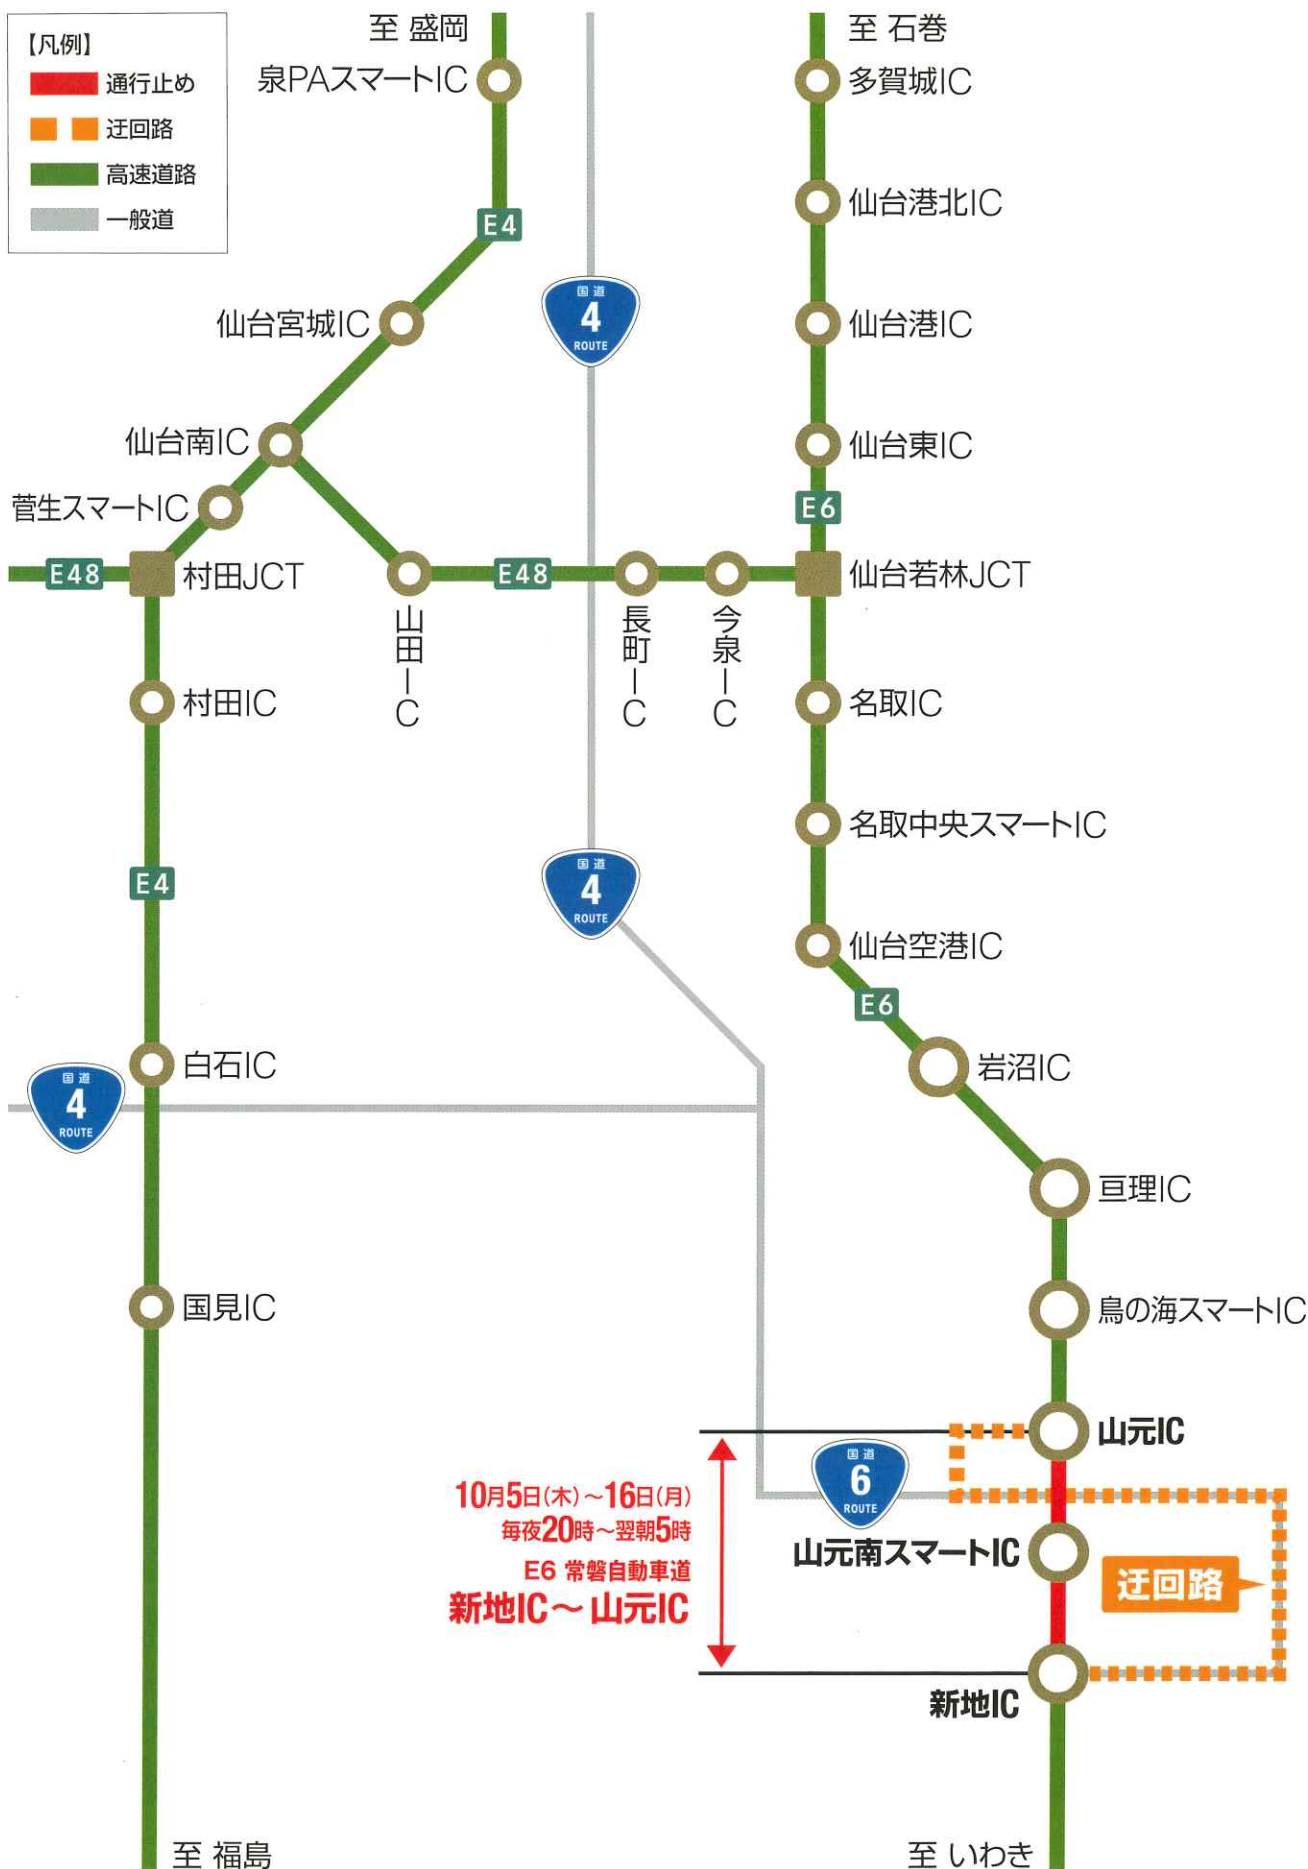

2023年10月

夜間通行止め

毎夜20時～翌朝5時

E6常磐自動車道において 舗装補修工事等を実施します

E6 常磐自動車道

新地IC～山元IC (上下線)

10月5日(木)～16日(月)

◎予備日:10月17日(火)～20日(金)

※土日祝日は除く

※金曜日の夜間工事は土曜日の早朝まで行います

2023年10月						
日	月	火	水	木	金	土
10/1	2	3	4	5	6	7
					←→	←→
8	9	10	11	12	13	14
		←→	←→	←→	←→	←→
15	16	17	18	19	20	21
		←→	予備日	予備日	予備日	予備日

施工前

施工後(イメージ)

※夜間通行止めにより高速道路を一旦流出し、通行止め区間を迂回して再度同一方向に乗り継がれるお客様へ、ご利用区間に応じて通行料金を調整する「乗継調整」を実施します。

ご迷惑をお掛けいたしますが、ご理解・ご協力をお願いいたします。

24時間、365日、お客さまの声を聞きしています。

NEXCO東日本お客さまセンター

0570-024-024

または 03-5308-2424

高速道路に関する情報は「ドラぷら」で
www.driveplaza.com/

ドラぷら 検索

携帯の方は
こちらから

あなたに、ベストウェイ。

迂回路のご案内

- 【凡例】
- 通行止め
 - 迂回路
 - 高速道路
 - 一般道

10月5日(木)~16日(月)
 毎夜20時~翌朝5時
 E6 常磐自動車道
 新地IC~山元IC

迂回路