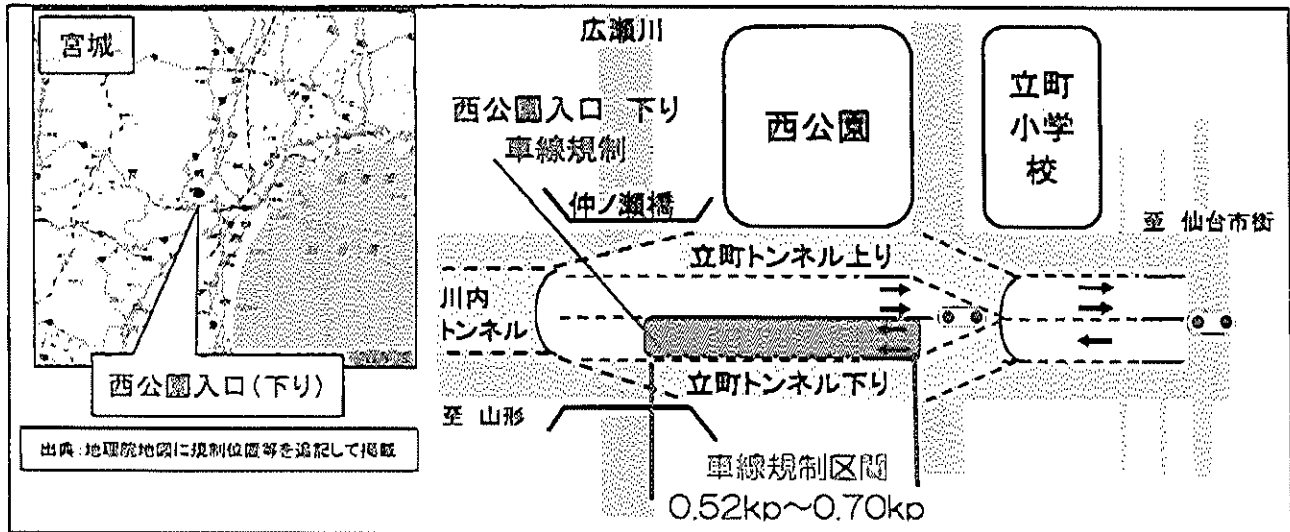

一般国道48号 仙台西道路
 (西公園入口)
 車線規制のお知らせ

一般国道48号 仙台西道路において道路修繕作業のため、西公園入口(下り)の終日車線規制を行いますので、ご理解とご協力をお願いいたします。

1. 場 所 : 仙台市青葉区桜ヶ岡公園地内
 (仙台西道路 西公園入口 下り)
2. 規制内容 : 西公園入口下り 車線規制
3. 規制日時 : 令和5年11月8日(水) 9:00
 ~令和6年2月29日(木) 6:00
 ※土日祝日を除く
 ※10月30日(月)~11月7日(火)は
 準備作業により10:00~16:00 車線規制