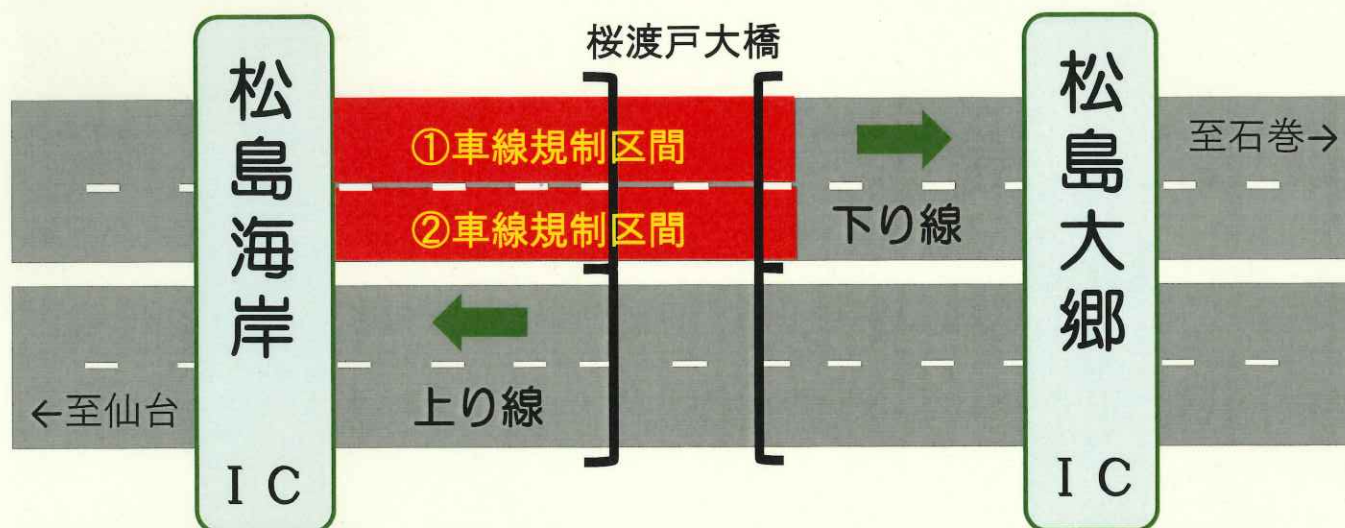

E45

三陸自動車道

終日車線規制

E45 三陸道の下り線（石巻方面）の橋梁修繕工事を実施します。

仙台方面からの、朝夕の時間帯に**渋滞が予想されます。**

時間に余裕を持ってご利用ください。

①車線規制期間: **11月13日(月)～11月17日(金)まで** (予定期間)
予備日11/18(土)

②車線規制期間: **11月20日(月)～11月24日(金)まで** (予定期間)
予備日11/25(土)

※ 規制区間をご走行する際は、十分な車間距離と速度にご注意ください。
大変ご迷惑をお掛けしますが、ご理解・ご協力をお願いします。
荒天及び工事の進捗により予定が変更となる場合があります。

《お問い合わせ》
宮城県道路公社
建設部道路管理課

仙台松島道路管理事務所

工事担当 東日本コンクリート(株) TEL 080-5743-1063

[URL] <https://www.miyagi-dourokousha.or.jp>