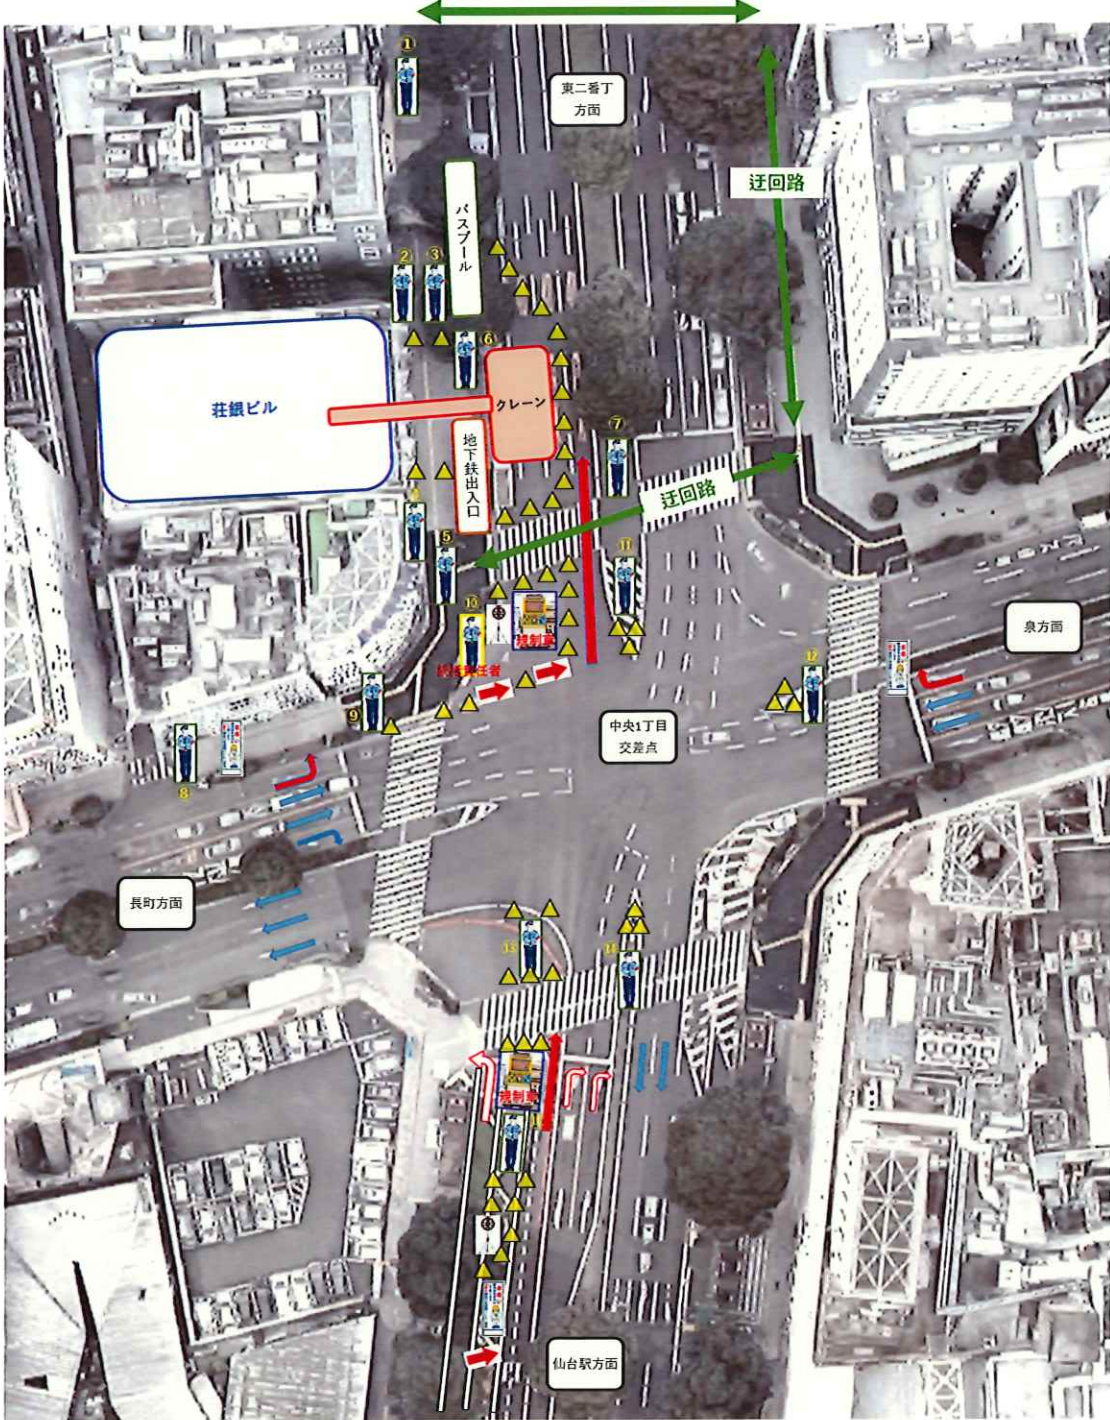

工事に伴う通行規制について

2024年 2月15日

(株)ユアテック仙台中央営業所

荘銀ビル の工事に伴い、下記日程で、夜間の道路交通規制を行います。
クレーン車を使用した揚重作業となりますので、工事時間中には、ビル前の
車道と歩道の規制を行います。交通誘導員の指示に従い、通行されます様に
ご協力の程、宜しくお願い致します。

工事名称

荘銀ビル受変電設備改修工事

場 所

仙台市青葉区中央3丁目1-24付近 青葉通り

(別紙交通誘導配置図 参照)

日 時

【1回目】 2024年 3月 3日 (日) 23:00 ~ 3月 4日 (月) 6:00

【2回目】 2024年 3月17日 (日) 23:00 ~ 3月18日 (月) 6:00

※2024年 3月 9日(土)も、夜間工事は実施しますが、交通規制はありません。

尚、工事時間帯は、振動、騒音につきましては、最善を尽くして安全に
作業を行いますが、夜間作業でもあり、音が反響して、ご迷惑をおかけす
る可能性もございますので、何卒、ご協力の程、宜しくお願い致します。

連絡先

(株)ユアテック仙台中央営業所

設備課課長 玉造 隆一 080-1852-7888

2024年荘銀ビル屋上作業に伴う交通誘導警備配置図

2024年1月26日現在
CSP東北株式会社

◇警備配置図

◇迂回路案内業務