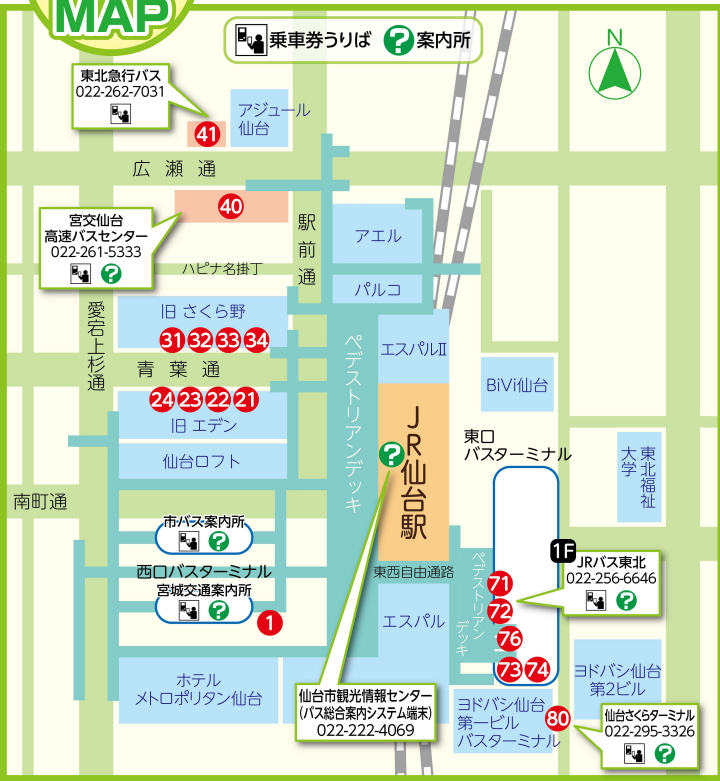

高速バスの のりば MAP

上記MAP以外の営業所・案内所

- 東日本急行株式会社 022-218-3131
- 山交バス(株) 仙台営業所 022-236-6995
- 東北アクセス(株) 宮城営業所 0224-63-3810
- WILLER EXPRESS(株) 予約ダイヤル 0570-20-0770