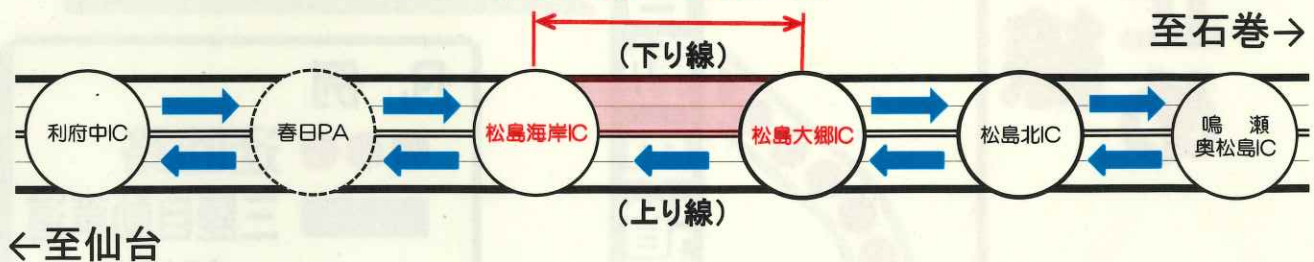

毎日**21時**～翌朝**6時** [土曜日・日曜日・祝日の夜間、荒天時を除く]

※工事の進捗によって、完了時期が変更となる場合があります。

緊急車両の通行は可能です、現場誘導員の指示に従って通行願います。

通行止め区間

三陸自動車道(下り線)

夜間通行止区間
(10月16日～12月19日)

◆三陸自動車道を利用されるお客様へ

- ・三陸自動車道と並行している県道仙台松島線を迂回するよう、お願いいたします。