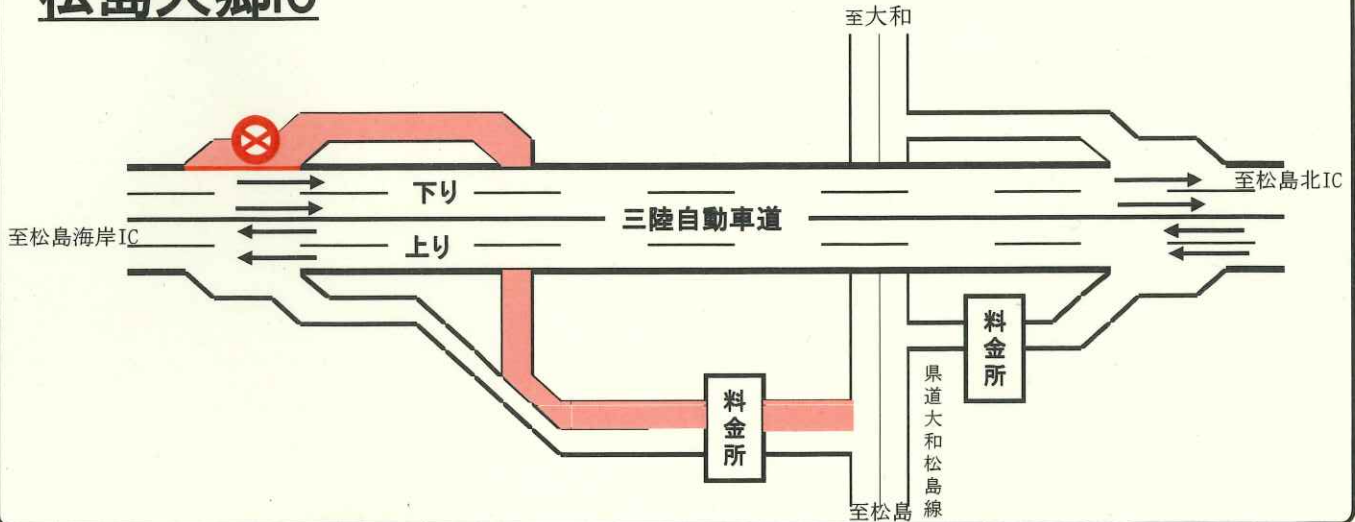

E45

三陸自動車道 松島大郷IC

**夜間閉鎖**

のお知らせ

閉鎖箇所・期間

**松島大郷IC 下り線出口 夜間閉鎖**

3月14日(金)22時から 3月15日(土)2時まで

**松島大郷IC**

三陸自動車道において**松島大郷ICのETC改造工事**のため、**下り線出口の夜間閉鎖**を実施します。  
ご迷惑をお掛けしますが、ご理解・ご協力をお願いいたします。

三陸自動車道を利用されるお客様へ

松島大郷IC下り線出口は閉鎖となりますので、前後の松島海岸IC、松島北ICをご利用願います。