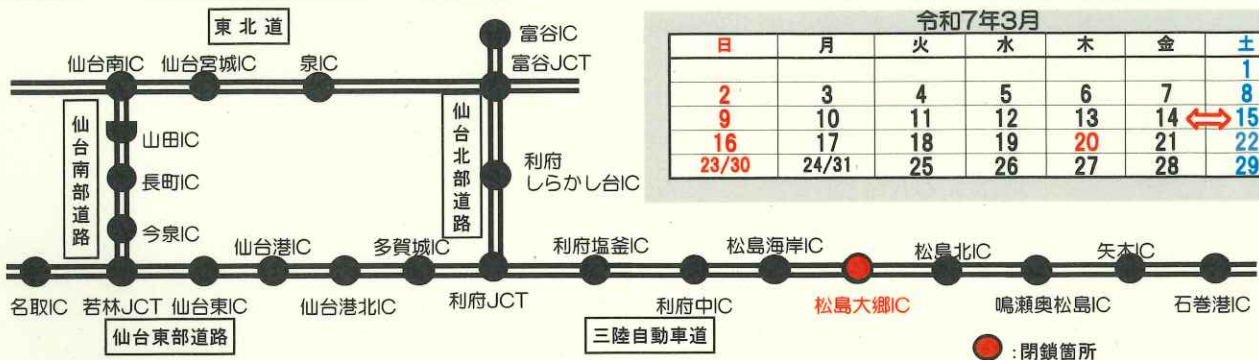

E45

三陸自動車道 松島大郷IC

**夜間閉鎖**

のお知らせ

閉鎖箇所・期間

**松島大郷IC 下り線出口 夜間閉鎖**

3月14日(金)22時から 3月15日(土)2時まで

**松島大郷IC**

三陸自動車道において**松島大郷ICのETC改造工事**のため、**下り線出口の夜間閉鎖**を実施します。  
ご迷惑をお掛けしますが、ご理解・ご協力をお願いいたします。

三陸自動車道を利用されるお客様へ

松島大郷IC下り線出口は閉鎖となりますので、前後の松島海岸IC、松島北ICをご利用願います。

## 《お問い合わせ先》

宮城県道路公社

本社 道路管理課 (工事問い合わせ窓口)

本社 営業管理課 (ETC問い合わせ窓口)

[URL] <http://www.miyagi-dourokousha.or.jp/>

仙台松島道路管理事務所

工事担当 三菱重工機械システム(株)

TEL 022-263-0568